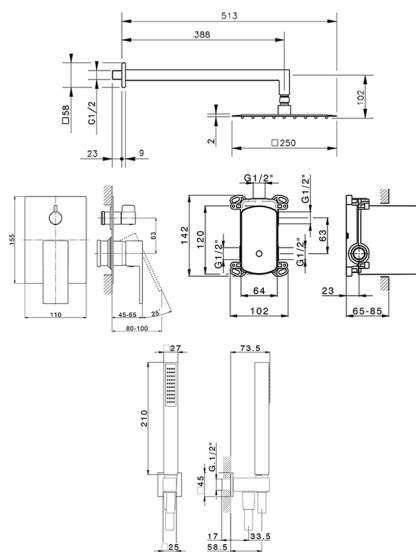

## Conjunto ducha monomando empotrado NUOVA EGO\_NE0KM030

MODELO **NE0KM030**

Conjunto ducha monomando empotrado, Desviador giratorio 2 salidas, soporte duchita mural con toma de agua, brazo ducha L.400 mm, rociador cuadrado 250x250 mm es.2 mm INOX, duchita una función minimal. cuadrada 27x27mm ABS, toma de agua 1/2", flexible liso SILVERFLEX 150 cm

### CARACTERÍSTICAS

Recambio Cartucho **ZZ95409000**  
**Cartucho Monomando 35 mm**  
 Empotrado 3 **ZZ95409000**  
**Cartucho Monomando 35 mm**  
**100**

### EcoStop

La función EcoStop limita el caudal del agua aproximadamente el 50% de la salida máxima con una leve resistencia en la maneta. Basta con empujar ligeramente más allá de la mitad del tope sólo cuando se requiera la salida máxima de agua. Esto permitirá ahorrar hasta un 50% de agua.