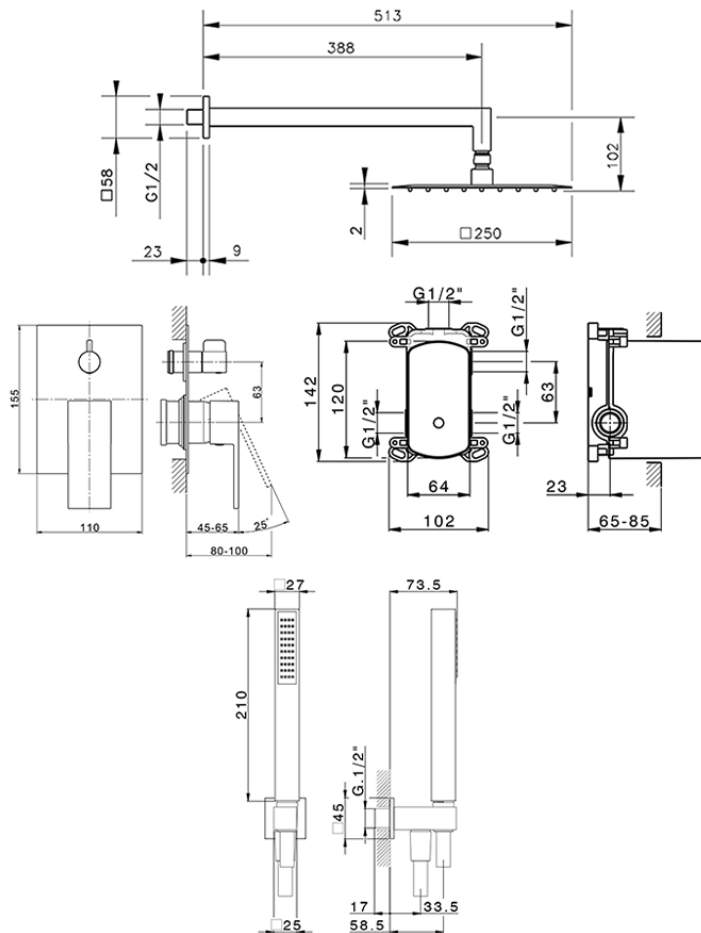

## Conjunto ducha monomando empotrado NUOVA EGO\_NE0KM030

NE0KM030

<https://es.huberitalia.com/conjunto-ducha-monomando-empotrado-nuova-ego-ne0km030>

2025-04-14