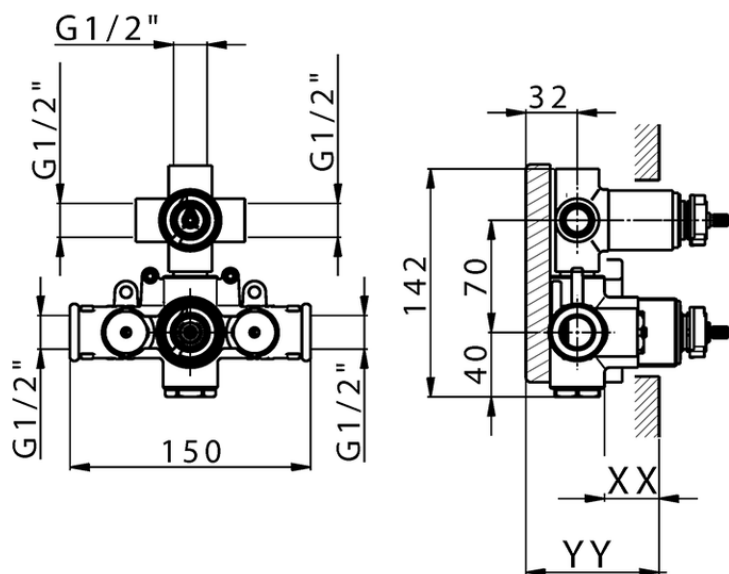

Parte externa termostático ducha emp. 3 salidas NUOVA EGO_NE018200

NE018200

<https://es.huberitalia.com/parte-externa-termostatico-ducha-emp-3-salidas-nuova-ego-ne018200>

Piastra/Plate/Plaque/Platte/Placa

2-3mm: XX 25-40 YY 76-91

10 mm: XX 16-31 YY 65-80

ZB018201

<https://es.huberitalia.com/parte-empotrada-termostatico-ducha-3-salidas-empotrado-zb018201>

2026-05-20