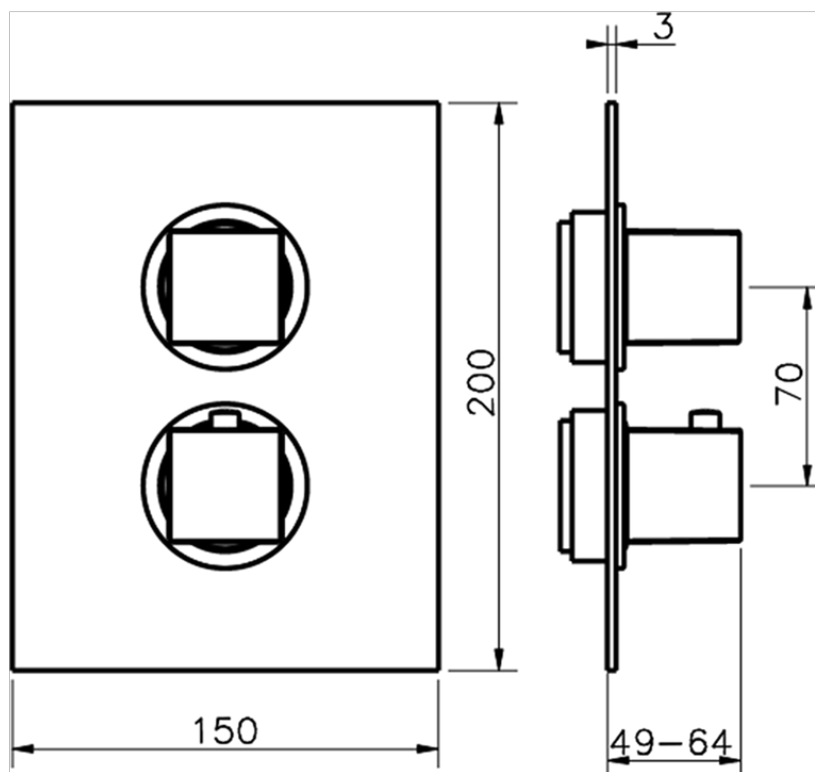

Parte externa termostático ducha emp. 3 salidas NUOVA EGO_NE018200

NE018200

<https://es.huberitalia.com/parte-externa-termostatico-ducha-emp-3-salidas-nuova-ego-ne018200>

Piastra/Plate/Plaque/Platte/Placa

2-3mm: XX 25-40 YY 76-91

10 mm: XX 16-31 YY 65-80

ZB018201

<https://es.huberitalia.com/parte-empotrada-termostatico-ducha-3-salidas-empotrado-zb018201>

2026-06-10