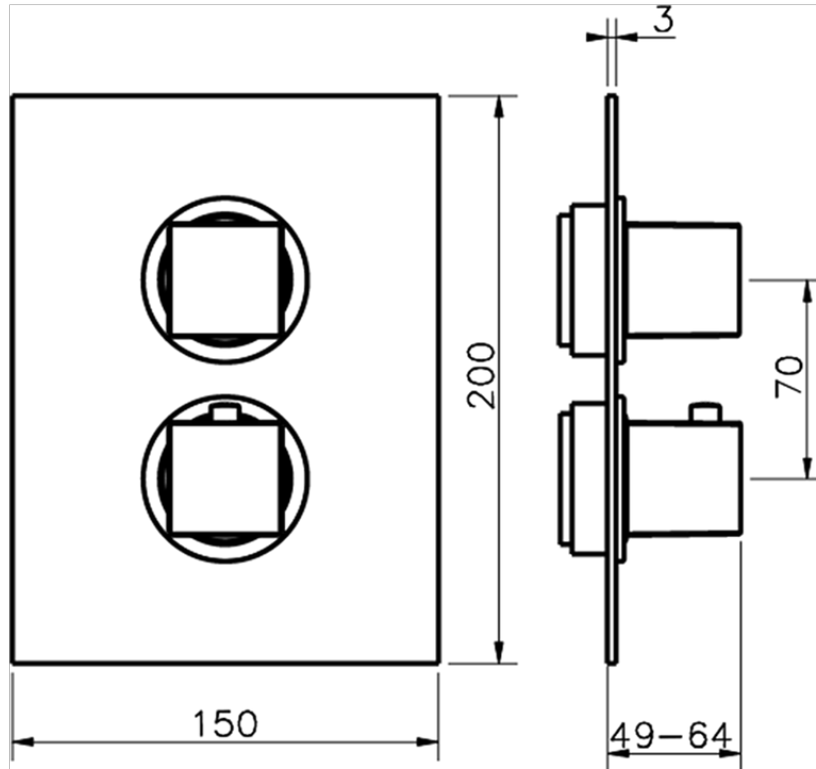

Parte externa termostático ducha emp. 3 salidas NUOVA EGO_NE018200

NE018200

<https://es.huberitalia.com/parte-externa-termostatico-ducha-emp-3-salidas-nuova-ego-ne018200>

Piastra/Plate/Plaque/Platte/Placa

2-3mm: XX 25-40 YY 76-91

10 mm: XX 16-31 YY 65-80

ZB018201

<https://es.huberitalia.com/parte-empotrada-termostatico-ducha-3-salidas-empotrado-zb018201>

2026-06-30