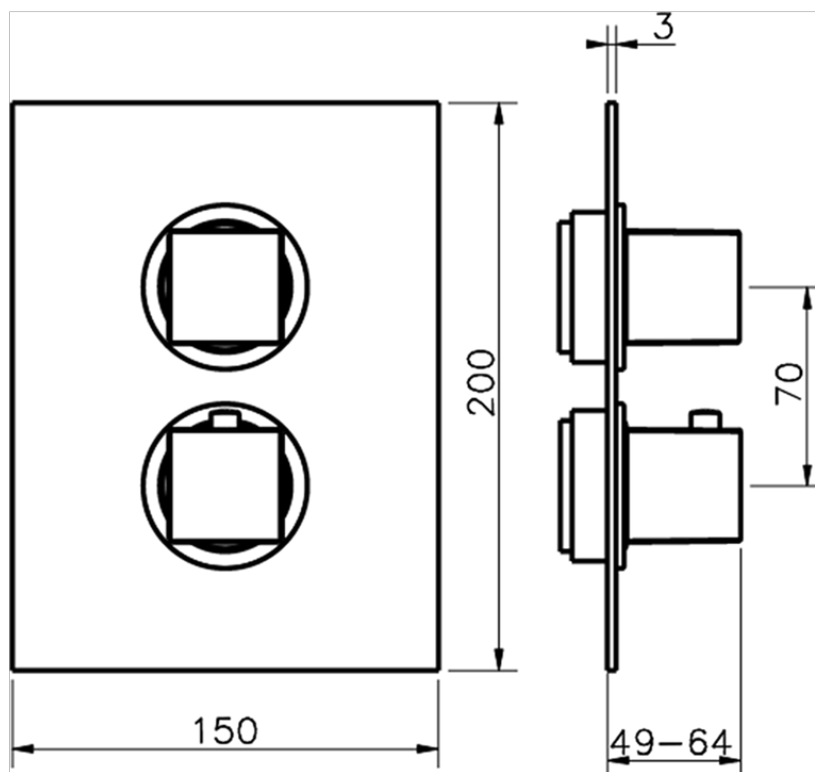

Parte externa termostático ducha emp. 3 salidas NUOVA EGO_NE018200

NE018200

<https://es.huberitalia.com/parte-externa-termostatico-ducha-emp-3-salidas-nuova-ego-ne018200>

Piastra/Plate/Plaque/Platte/Placa

2-3mm: XX 25-40 YY 76-91

10 mm: XX 16-31 YY 65-80

ZB018201

<https://es.huberitalia.com/parte-empotrada-termostatico-ducha-3-salidas-empotrado-zb018201>

2026-05-20