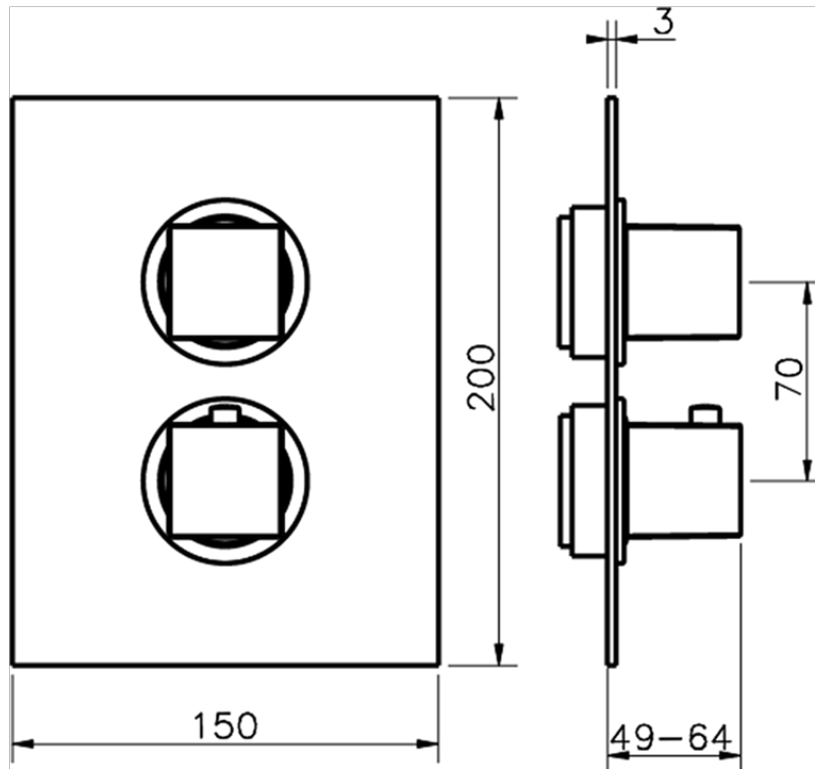

Parte externa termostático ducha emp. 3 salidas NUOVA EGO_NE018200

NE018200

<https://es.huberitalia.com/parte-externa-termostatico-ducha-emp-3-salidas-nuova-ego-ne018200>

Piastra/Plate/Plaque/Platte/Placa

2-3mm: XX 25-40 YY 76-91

10 mm: XX 16-31 YY 65-80

ZB018201

<https://es.huberitalia.com/parte-empotrada-termostatico-ducha-3-salidas-empotrado-zb018201>

2026-06-15