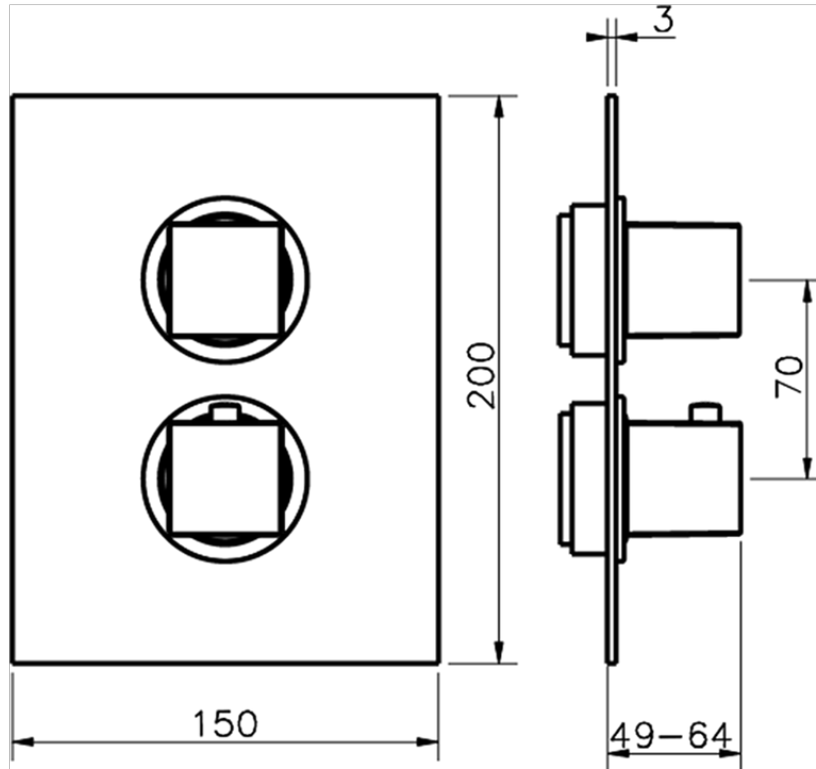

Parte externa termostático ducha emp. 3 salidas NUOVA EGO_NE018200

NE018200

<https://es.huberitalia.com/parte-externa-termostatico-ducha-emp-3-salidas-nuova-ego-ne018200>

Piastra/Plate/Plaque/Platte/Placa

2-3mm: XX 25-40 YY 76-91

10 mm: XX 16-31 YY 65-80

ZB018201

<https://es.huberitalia.com/parte-empotrada-termostatico-ducha-3-salidas-empotrado-zb018201>

2026-06-10