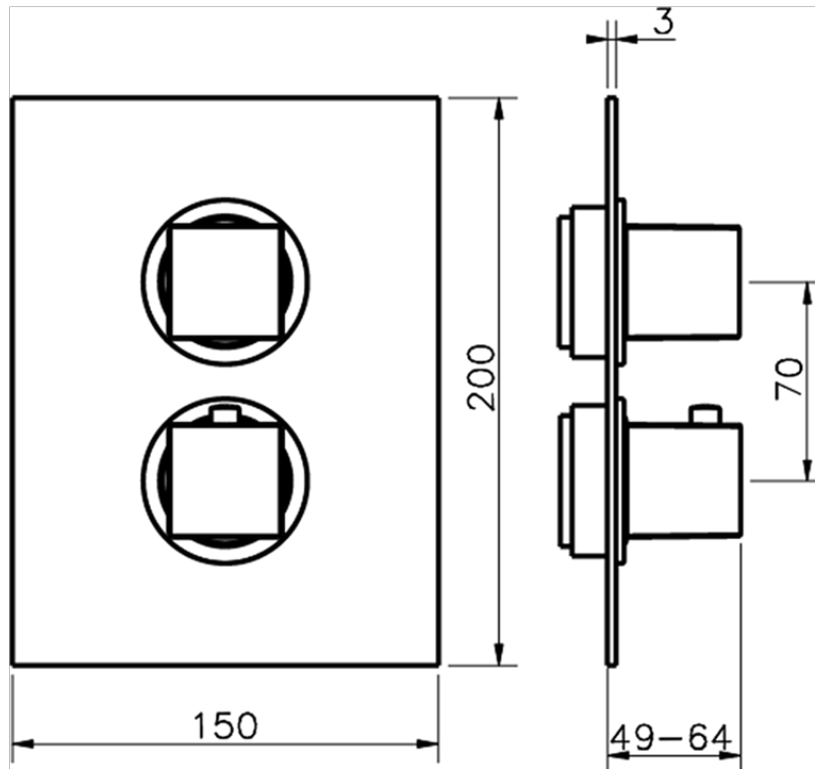

Parte externa termostático ducha emp. 3 salidas NUOVA EGO_NE018200

NE018200

<https://es.huberitalia.com/parte-externa-termostatico-ducha-emp-3-salidas-nuova-ego-ne018200>

Piastra/Plate/Plaque/Platte/Placa

2-3mm: XX 25-40 YY 76-91

10 mm: XX 16-31 YY 65-80

ZB018201

<https://es.huberitalia.com/parte-empotrada-termostatico-ducha-3-salidas-empotrado-zb018201>

2026-06-13