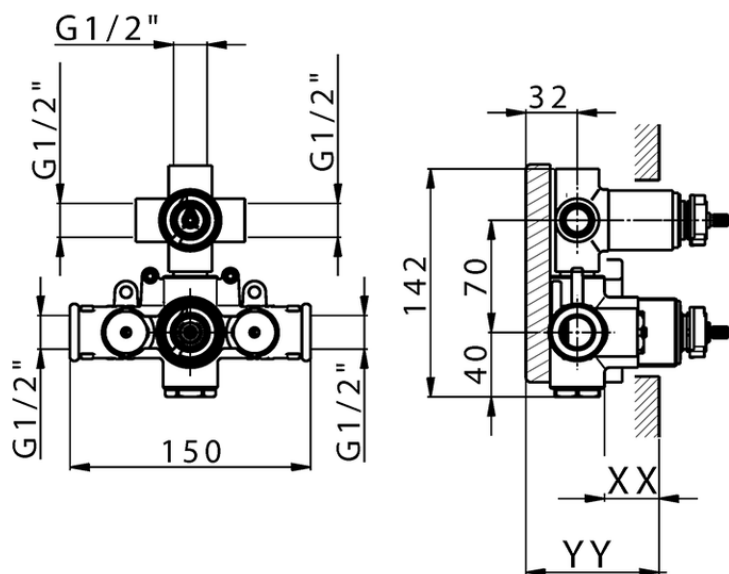

Parte externa termostático ducha emp. 3 salidas NUOVA EGO_NE018200

NE018200

<https://es.huberitalia.com/parte-externa-termostatico-ducha-emp-3-salidas-nuova-ego-ne018200>

Piastra/Plate/Plaque/Platte/Placa

2-3mm: XX 25-40 YY 76-91

10 mm: XX 16-31 YY 65-80

ZB018201

<https://es.huberitalia.com/parte-empotrada-termostatico-ducha-3-salidas-empotrado-zb018201>

2026-06-15