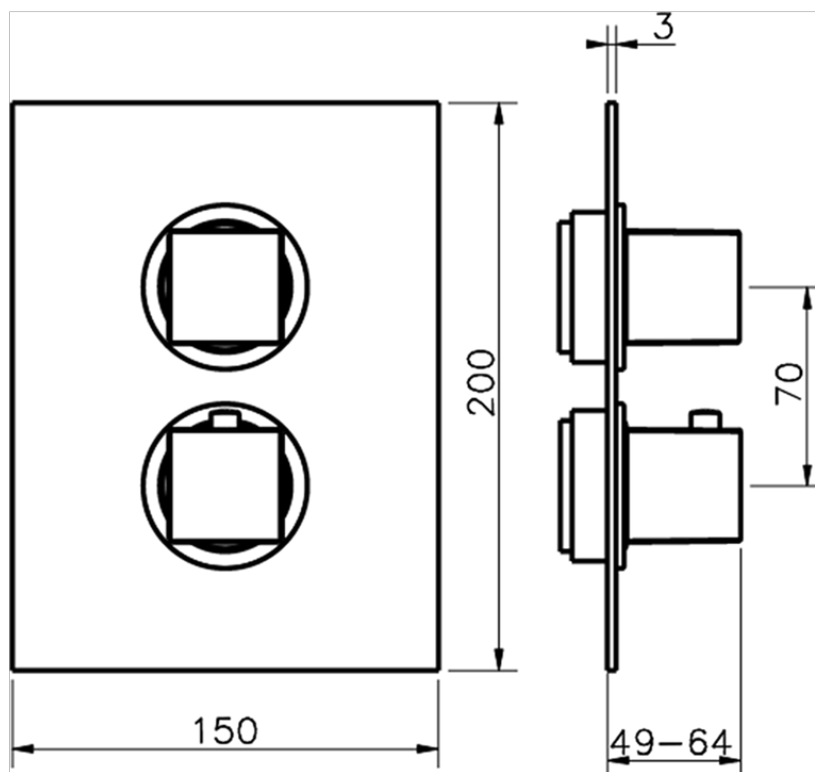

Parte externa termostático ducha emp. 3 salidas NUOVA EGO_NE018200

NE018200

<https://es.huberitalia.com/parte-externa-termostatico-ducha-emp-3-salidas-nuova-ego-ne018200>

Piastra/Plate/Plaque/Platte/Placa

2-3mm: XX 25-40 YY 76-91

10 mm: XX 16-31 YY 65-80

ZB018201

<https://es.huberitalia.com/parte-empotrada-termostatico-ducha-3-salidas-empotrado-zb018201>

2026-06-15