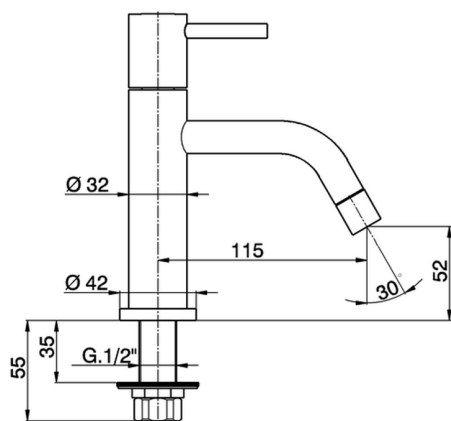

## Grifo de un sólo agua TRATTO EVO\_TV000900

MODELO **TV000900**

Grifo de un sólo agua, sin desagüe automático

ACABADOS DISPONIBLES

CARACTERÍSTICAS

2025-04-25