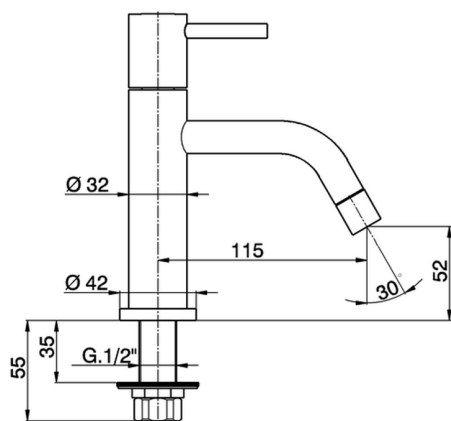

## Grifo de un sólo agua TRATTO EVO\_TV000900

MODELO **TV000900**

Grifo de un sólo agua, sin desagüe automático

ACABADOS DISPONIBLES

CARACTERÍSTICAS

2025-02-22