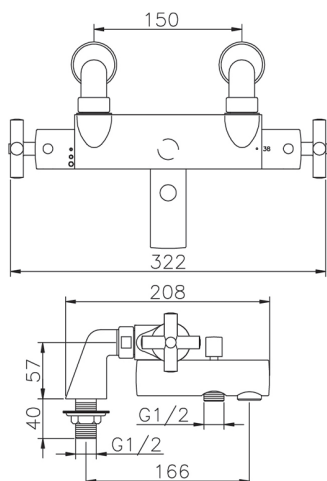

## Bañera termostática SUITE\_SUT28010

MODELO **SUT28010**

Bañera termostática, sin conjunto ducha, conexión para flexible 1/2" M

### CARACTERÍSTICAS

Recambio Cartucho **24.04A.PP**

**Cartucho Termostático Plus P 8X20**