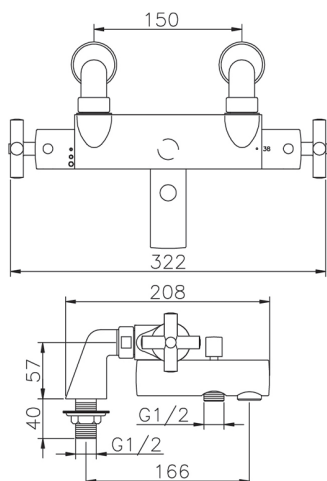

Bañera termostática SUITE_SUT28010

MODELO **SUT28010**

Bañera termostática, sin conjunto ducha, conexión para flexible 1/2" M

ACABADOS DISPONIBLES

-  **21** 21 Cromo
-  **40** 40 Negro Mate
-  **2F** 2F Níquel Cepillado
-  **2W** 2W Oro Cepillado

CARACTERÍSTICAS

Recambio Cartucho **24.04A.PP**

Cartucho Termostático Plus P 8X20

Termostático

El Termostático Huber es tu gestor personal del agua, ayudándote a manejar, controlar y ahorrar agua y energía.