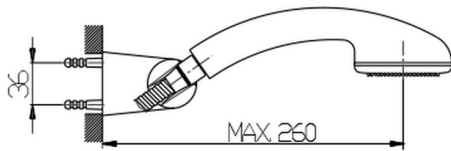

## Conjunto ducha duplex SHOWER\_SS018020

MODELO **SS018020**

Conjunto ducha duplex, soporte duchita articulado mural, duchita una función de ABS, flexible de Latón 150 cm

ACABADOS DISPONIBLES

CARACTERÍSTICAS