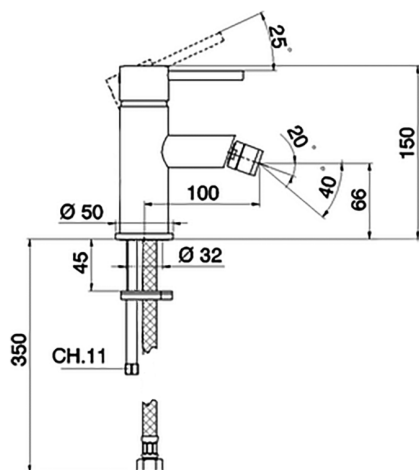

## Bidé monomando TRATTO EVO\_TV000560

MODELO **TV000560**

Bidé monomando, sin desagüe automático, latiguillos acero G.3/8"

ACABADOS DISPONIBLES

**21** 21 Cromo

CARACTERÍSTICAS

Recambio Cartucho **ZZ95435000**

**Cartucho Monomando 35 mm**

### EcoStop

La función EcoStop limita el caudal del agua aproximadamente el 50% de la salida máxima con una leve resistencia en la maneta. Basta con empujar ligeramente más allá de la mitad del tope sólo cuando se requiera la salida máxima de agua. Esto permitirá ahorrar hasta un 50% de agua.