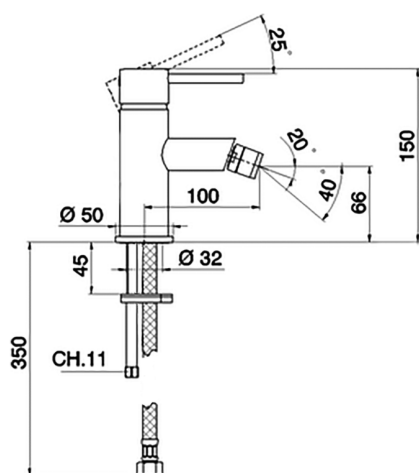

Bidé monomando TRATTO EVO_TV000560

MODELO **TV000560**

Bidé monomando, sin desagüe automático, latiguillos acero G.3/8"

ACABADOS DISPONIBLES

CARACTERÍSTICAS

Recambio Cartucho **ZZ95435000**

Cartucho Monomando 35 mm

EcoStop

La función EcoStop limita el caudal del agua aproximadamente el 50% de la salida máxima con una leve resistencia en la maneta. Basta con empujar ligeramente más allá de la mitad del tope sólo cuando se requiera la salida máxima de agua. Esto permitirá ahorrar hasta un 50% de agua.