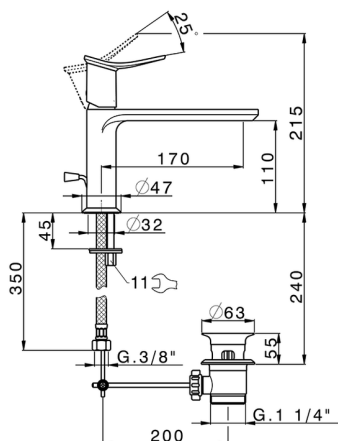

## Lavabo monomando HARLOCK\_HK001514

MODELO **HK001514**

Lavabo monomando, con desagüe automático  
1"1/4, latiguillos acero G.3/8"

### CARACTERÍSTICAS

Recambio Cartucho **ZZ96550000**

**Cartucho Monomando 25 mm**

2024-09-19