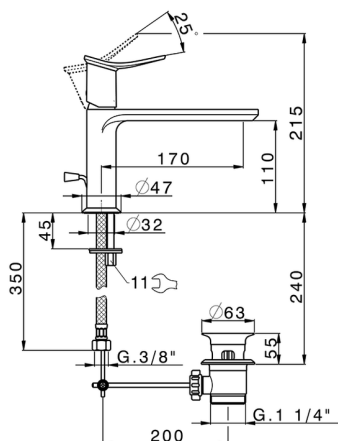

Lavabo monomando HARLOCK_HK001514

MODELO **HK001514**

Lavabo monomando, con desagüe automático
1"1/4, latiguillos acero G.3/8"

ACABADOS DISPONIBLES

-  **21** 21 Cromo
-  **2P** 2P Oro rosa
-  **2Q** 2Q Black Titanium
-  **40** 40 Negro Mate
-  **4Q** 4Q Blanco Mate
-  **6T** 6T Cromo/Negro Mate

CARACTERÍSTICAS

Recambio Cartucho **ZZ96550000**

Cartucho Monomando 25 mm

2024-09-19