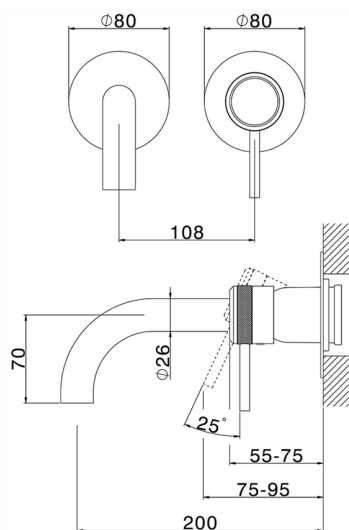

Parte externa monomando lavabo de pared CHRONOS_CR00551D

MODELO **CR00551D**

Parte externa monomando lavabo de pared, sin parte empotrada, caño L.200 mm, para art. Easy-Box ZB002450 y art. ZB025510

ACABADOS DISPONIBLES

-  **21** 21 Cromo
-  **2F** 2F Níquel Cepillado
-  **2Q** 2Q Black Titanium

CARACTERÍSTICAS

Instalación	Empotrado
Empotrado 1	ZB002450

Parte externa monomando lavabo de pared CHRONOS_CR00551D

CR00551D

<https://es.huberitalia.com/parte-externa-monomando-lavabo-de-pared-chronos-cr00551d>

Parte empotrada monomando lavabo de pared Easy-Box EMPOTRADO_ZB002450

MODELO **ZB002450**

Parte empotrada monomando lavabo de pared Easy-Box, con caja de protección, sin parte externa

ACABADOS DISPONIBLES

CARACTERÍSTICAS

Instalación	Empotrado
Recambio Cartucho	ZZ95409000
Cartucho Monomando 35 mm	
Empotrado	1

Piastra/Plate/Plaque/Platte/Placa

2-3mm: XX 56-76

10mm: XX 48-68

DeviaStop

La tecnología Huber DeviaStop le permite ajustar el caudal de agua y dirigirla hacia la salida elegida (rociador superior, ducha de mano, etc.).