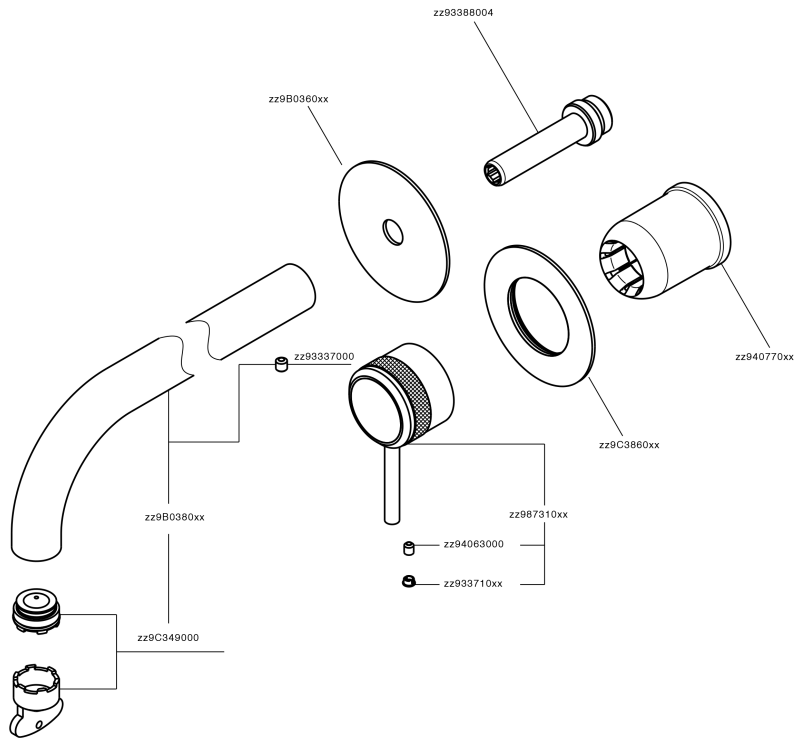

Parte externa monomando lavabo de pared CHRONOS_CR00551D

MODELO **CR00551D**

Parte externa monomando lavabo de pared, sin parte empotrada, caño L.200 mm, para art. Easy-Box ZB002450 y art. ZB025510

ACABADOS DISPONIBLES

-  **21** 21 Cromo
-  **2F** 2F Níquel Cepillado
-  **2Q** 2Q Black Titanium

CARACTERÍSTICAS

Instalación	Empotrado
Empotrado 1	ZB002450

Parte externa monomando lavabo de pared CHRONOS_CR00551D

CR00551D

<https://es.huberitalia.com/parte-externa-monomando-lavabo-de-pared-chronos-cr00551d>

Parte empotrada monomando lavabo de pared Easy-Box EMPOTRADO_ZB002450

MODELO **ZB002450**

Parte empotrada monomando lavabo de pared Easy-Box, con caja de protección, sin parte externa

ACABADOS DISPONIBLES

CARACTERÍSTICAS

Instalación	Empotrado
Recambio Cartucho	ZZ95409000
Cartucho Monomando 35 mm	
Empotrado	1

Piastra/Plate/Plaque/Platte/Placa

2-3mm: XX 56-76

10mm: XX 48-68

DeviaStop

La tecnología Huber DeviaStop le permite ajustar el caudal de agua y dirigirla hacia la salida elegida (rociador superior, ducha de mano, etc.).