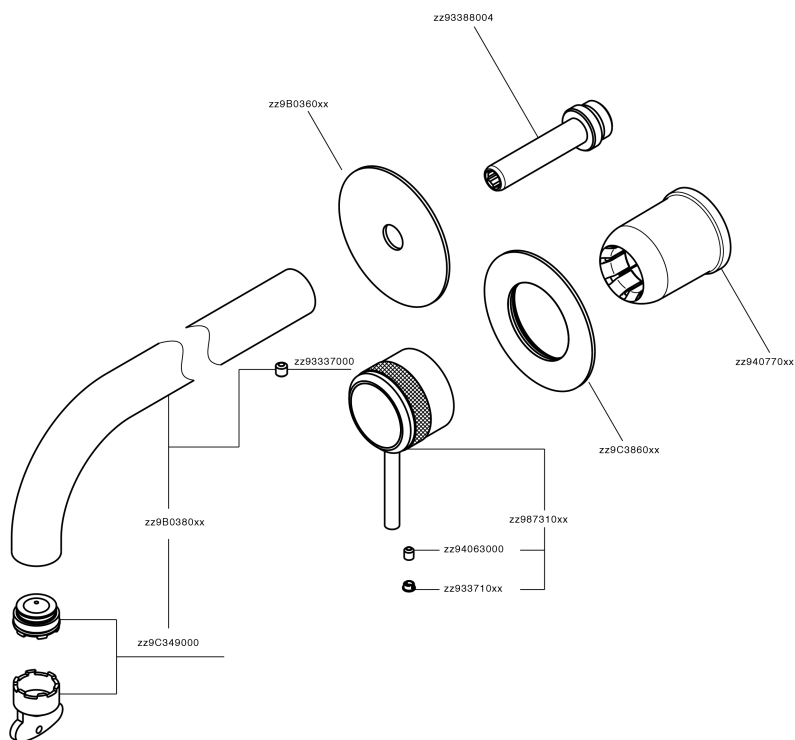

Parte esterna monomando lavabo de pared CHRONOS_CR00551D

CR00551D

<https://es.huberitalia.com/parte-externa-monomando-lavabo-de-pared-chronos-cr00551d>