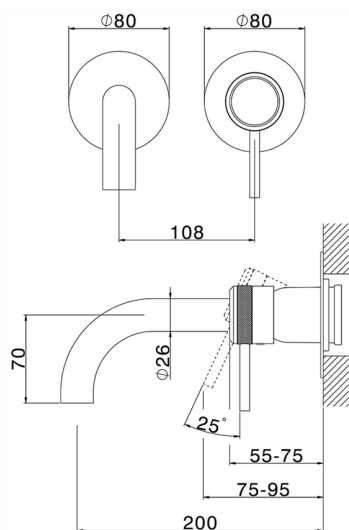

Parte externa monomando lavabo de pared CHRONOS_CR00551D

MODELO **CR00551D**

Parte externa monomando lavabo de pared, sin parte empotrada, caño L.200 mm, para art. Easy-Box ZB002450 y art. ZB025510

ACABADOS DISPONIBLES

-  **21** 21 Cromo
-  **2F** 2F Níquel Cepillado
-  **2Q** 2Q Black Titanium

CARACTERÍSTICAS

Instalación	Empotrado
Empotrado 1	ZB002450

Parte esterna monomando lavabo de pared CHRONOS_CR00551D

CR00551D

<https://es.huberitalia.com/parte-externa-monomando-lavabo-de-pared-chronos-cr00551d>

Parte empotrada monomando lavabo de pared Easy-Box EMPOTRADO_ZB002450

MODELO **ZB002450**

Parte empotrada monomando lavabo de pared Easy-Box, con caja de protección, sin parte externa

ACABADOS DISPONIBLES

CARACTERÍSTICAS

Instalación	Empotrado
Recambio Cartucho	ZZ95409000
Cartucho Monomando 35 mm	
Empotrado	1

Piastra/Plate/Plaque/Platte/Placa

2-3mm: XX 56-76

10mm: XX 48-68

DeviaStop

La tecnología Huber DeviaStop le permite ajustar el caudal de agua y dirigirla hacia la salida elegida (rociador superior, ducha de mano, etc.).