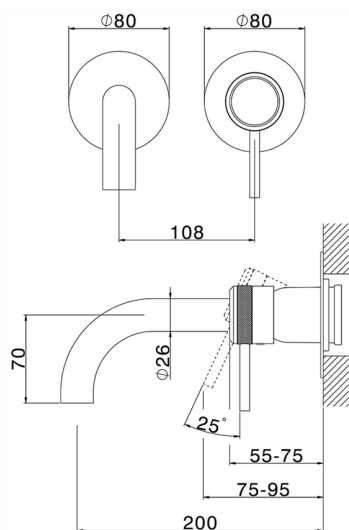

CARACTERÍSTICAS

Instalación	Empotrado
Empotrado 1	ZB002450