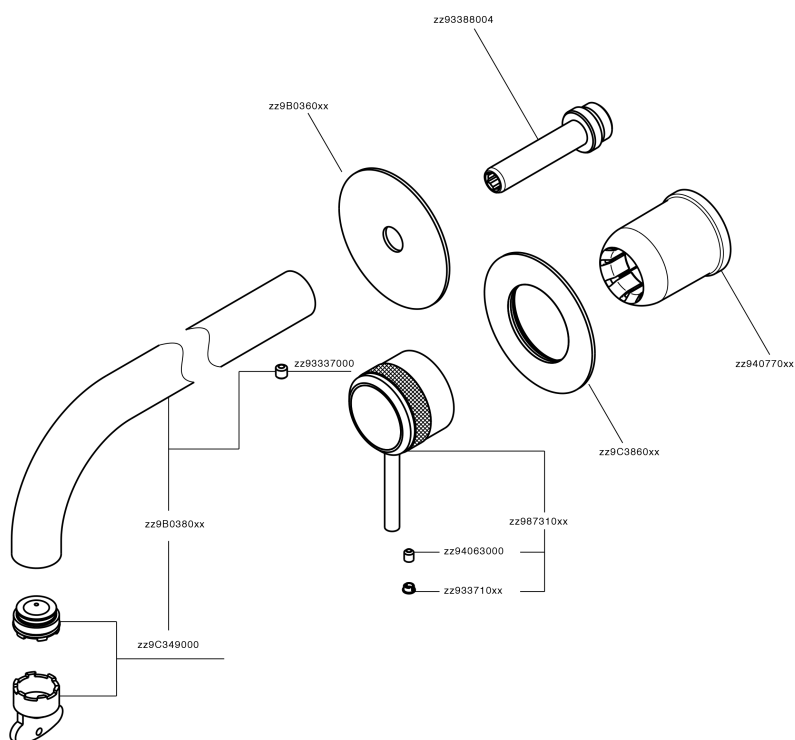

Parte externa monomando lavabo de pared CHRONOS_CR00551D

MODELO **CR00551D**

Parte externa monomando lavabo de pared, sin parte empotrada, caño L.200 mm, para art. Easy-Box ZB002450 y art. ZB025510

ACABADOS DISPONIBLES

-  **21** 21 Cromo
-  **2F** 2F Níquel Cepillado
-  **2Q** 2Q Black Titanium

CARACTERÍSTICAS

Instalación	Empotrado
Empotrado 1	ZB002450

Parte esterna monomando lavabo de pared CHRONOS_CR00551D

CR00551D

<https://es.huberitalia.com/parte-externa-monomando-lavabo-de-pared-chronos-cr00551d>

Parte empotrada monomando lavabo de pared Easy-Box EMPOTRADO_ZB002450

MODELO **ZB002450**

Parte empotrada monomando lavabo de pared Easy-Box, con caja de protección, sin parte externa

ACABADOS DISPONIBLES

CARACTERÍSTICAS

Instalación	Empotrado
Recambio Cartucho	ZZ95409000
Cartucho Monomando 35 mm	
Empotrado	1

Piastra/Plate/Plaque/Platte/Placa

2-3mm: XX 56-76

10mm: XX 48-68

DeviaStop

La tecnología Huber DeviaStop le permite ajustar el caudal de agua y dirigirla hacia la salida elegida (rociador superior, ducha de mano, etc.).