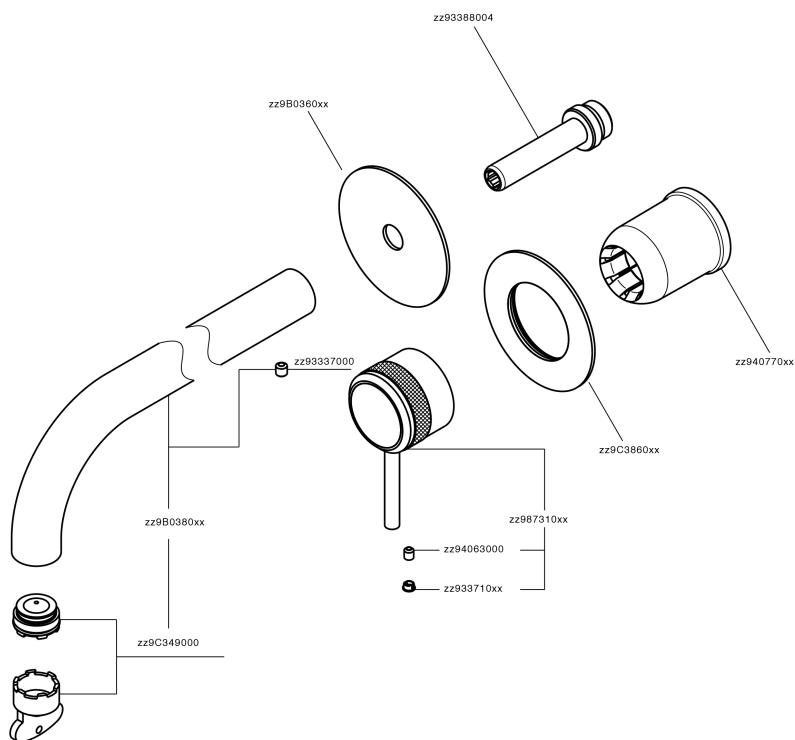

Parte esterna monomando lavabo de pared CHRONOS_CR00551D

CR00551D

<https://es.huberitalia.com/parte-externa-monomando-lavabo-de-pared-chronos-cr00551d>

Parte empotrada monomando lavabo de pared Easy-Box EMPOTRADO_ZB002450

ZB002450 <https://es.huberitalia.com/parte-empotrada-monomando-lavabo-de-pared-easy-box-empotrado-zb002450>

2026-06-10