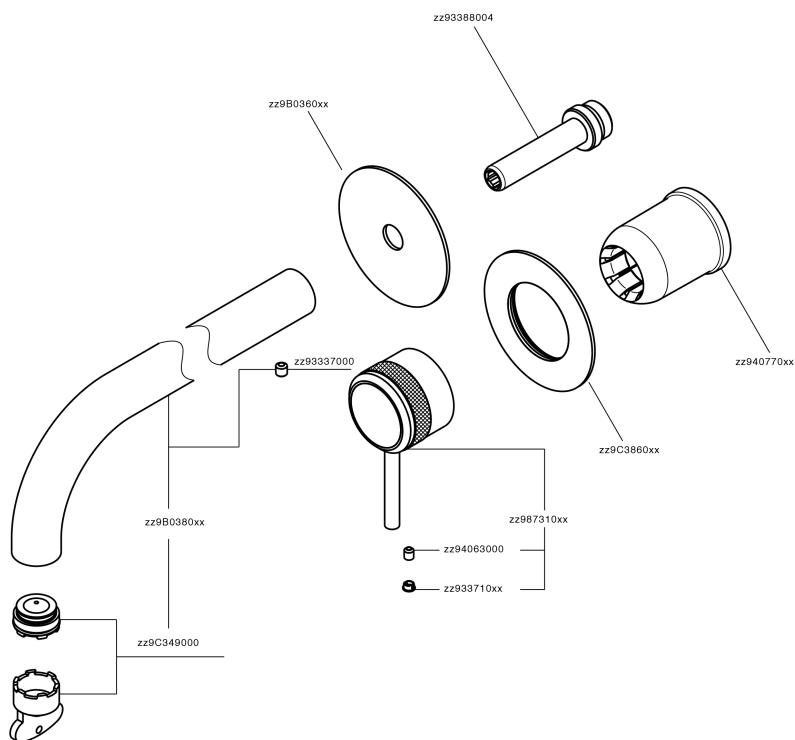

## Parte esterna monomando lavabo de pared CHRONOS\_CR00551D

CR00551D

<https://es.huberitalia.com/parte-externa-monomando-lavabo-de-pared-chronos-cr00551d>

## Parte empotrada monomando lavabo de pared Easy-Box EMPOTRADO\_ZB002450

ZB002450 <https://es.huberitalia.com/parte-empotrada-monomando-lavabo-de-pared-easy-box-empotrado-zb002450>

2026-04-30