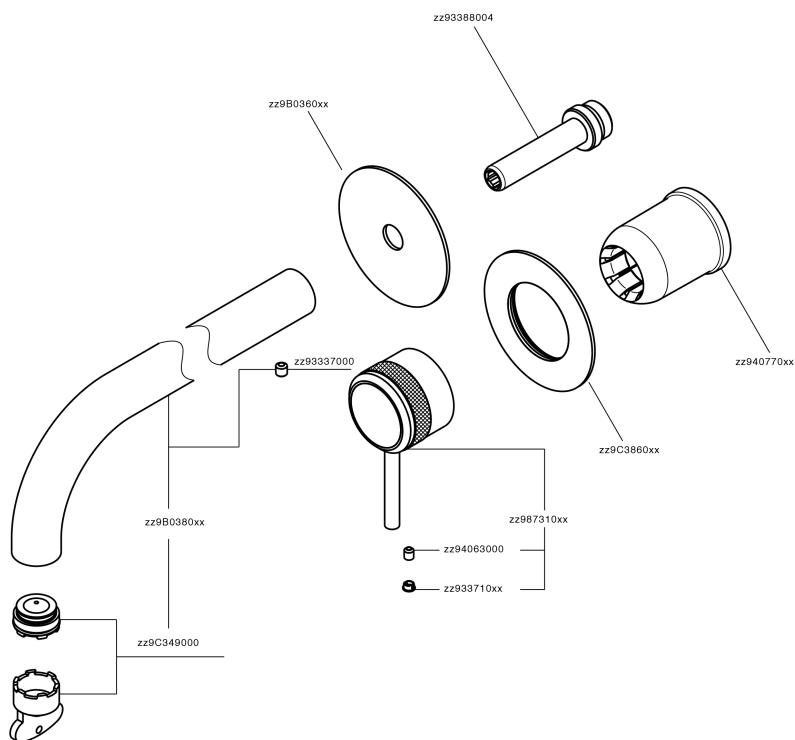

Parte esterna monomando lavabo de pared CHRONOS_CR00551D

CR00551D

<https://es.huberitalia.com/parte-externa-monomando-lavabo-de-pared-chronos-cr00551d>

Parte empotrada monomando lavabo de pared Easy-Box EMPOTRADO_ZB002450

ZB002450 <https://es.huberitalia.com/parte-empotrada-monomando-lavabo-de-pared-easy-box-empotrado-zb002450>

2026-05-20