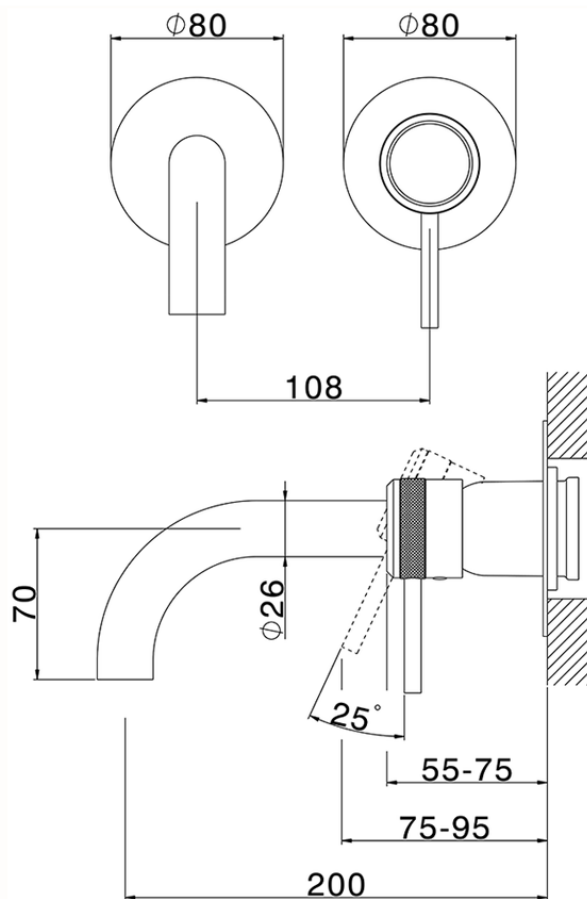

Parte externa monomando lavabo de pared CHRONOS_CR00551D

CR00551D

<https://es.huberitalia.com/parte-externa-monomando-lavabo-de-pared-chronos-cr00551d>

Piastra/Plate/Plaque/Platte/Placa

2-3mm: XX 56-76

10mm: XX 48-68