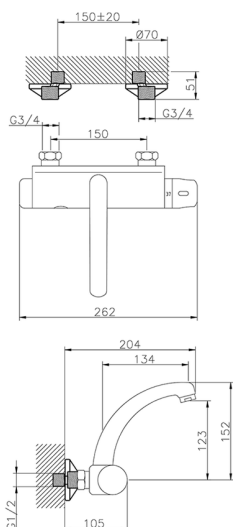

## Fregadero termostático de pared electrónico THERMO\_401.23H.

MODELO **401.23H.**

Fregadero termostático de pared electrónico

ACABADOS DISPONIBLES

CARACTERÍSTICAS

Recambio Cartucho **24.02AB.PL**

**Cartucho Termostático Plus 12x32**