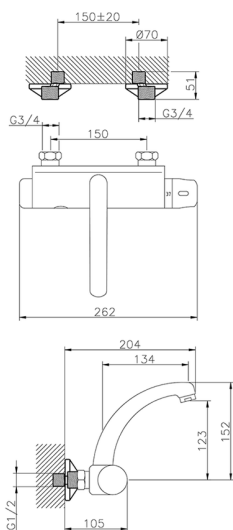

Fregadero termostático de pared electrónico THERMO_401.23H.

MODELO **401.23H.**

Fregadero termostático de pared electrónico

ACABADOS DISPONIBLES

CARACTERÍSTICAS

Recambio Cartucho **24.02AB.PL**

Cartucho Termostático Plus 12x32