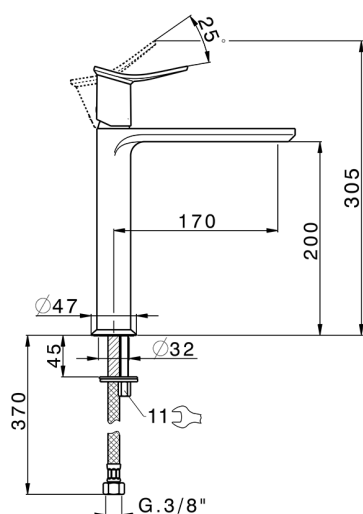

Lavabo monomando alto HARLOCK_HK003554

MODELO **HK003554**

Lavabo monomando alto, sin desagüe automático, latiguillos acero G.3/8"

ACABADOS DISPONIBLES

-  **21** 21 Cromo
-  **2P** 2P Oro rosa
-  **2Q** 2Q Black Titanium
-  **40** 40 Negro Mate
-  **4Q** 4Q Blanco Mate
-  **6T** 6T Cromo/Negro Mate

CARACTERÍSTICAS

Recambio Cartucho **ZZ96550000**

Cartucho Monomando 25 mm

Lavabo monomando alto HARLOCK_HK003554

HK003554

<https://es.huberitalia.com/lavabo-monomando-alto-harlock-hk003554>

2026-06-15