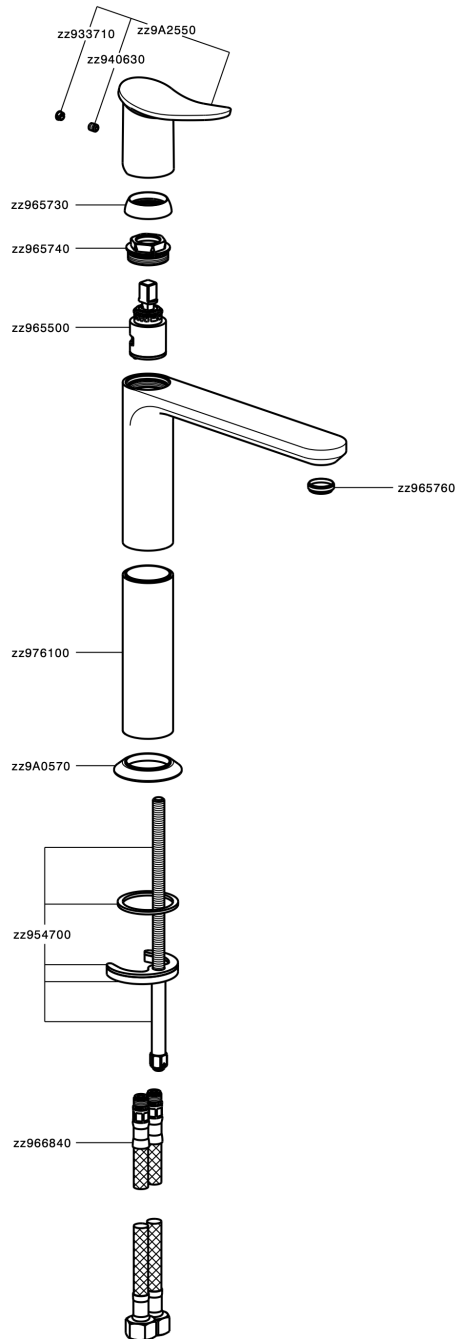

Lavabo monomando alto HARLOCK_HK003554

MODELO **HK003554**

Lavabo monomando alto, sin desagüe automático, latiguillos acero G.3/8"

ACABADOS DISPONIBLES

-  **21** 21 Cromo
-  **2P** 2P Oro rosa
-  **2Q** 2Q Black Titanium
-  **40** 40 Negro Mate
-  **4Q** 4Q Blanco Mate
-  **6T** 6T Cromo/Negro Mate

CARACTERÍSTICAS

Recambio Cartucho **ZZ96550000**

Cartucho Monomando 25 mm

Lavabo monomando alto HARLOCK_HK003554

HK003554

<https://es.huberitalia.com/lavabo-monomando-alto-harlock-hk003554>

2026-06-15