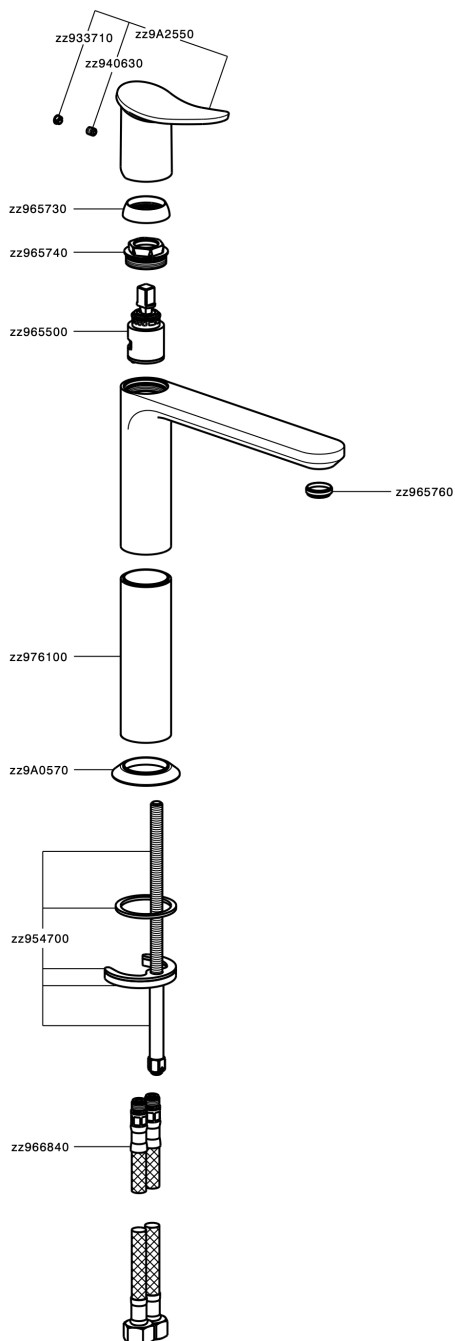

Lavabo monomando alto HARLOCK_HK003554

HK003554

<https://es.huberitalia.com/lavabo-monomando-alto-harlock-hk003554>

2026-06-13