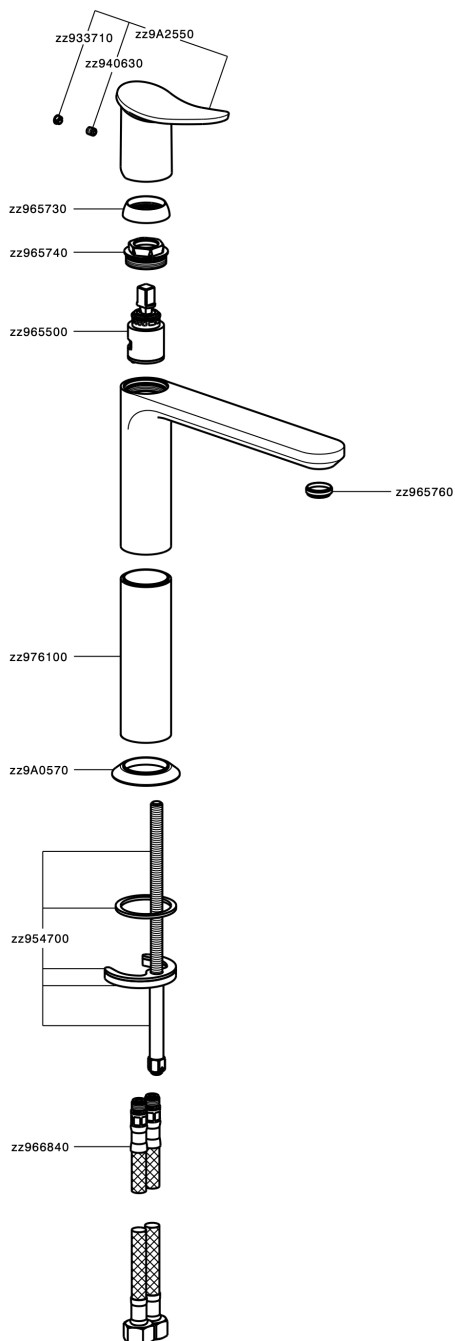

## Lavabo monomando alto HARLOCK\_HK003554

MODELO **HK003554**

Lavabo monomando alto, sin desagüe automático, latiguillos acero G.3/8"

### ACABADOS DISPONIBLES

-  **21** 21 Cromo
-  **2P** 2P Oro rosa
-  **2Q** 2Q Black Titanium
-  **40** 40 Negro Mate
-  **4Q** 4Q Blanco Mate
-  **6T** 6T Cromo/Negro Mate

### CARACTERÍSTICAS

Recambio Cartucho **ZZ96550000**

**Cartucho Monomando 25 mm**

## Lavabo monomando alto HARLOCK\_HK003554

HK003554

<https://es.huberitalia.com/lavabo-monomando-alto-harlock-hk003554>

2026-06-13