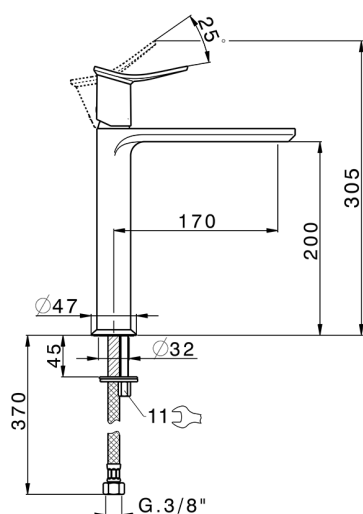

Lavabo monomando alto HARLOCK_HK003554

MODELO **HK003554**

Lavabo monomando alto, sin desagüe automático, latiguillos acero G.3/8"

ACABADOS DISPONIBLES

-  **21** 21 Cromo
-  **2P** 2P Oro rosa
-  **2Q** 2Q Black Titanium
-  **40** 40 Negro Mate
-  **4Q** 4Q Blanco Mate
-  **6T** 6T Cromo/Negro Mate

CARACTERÍSTICAS

Recambio Cartucho **ZZ96550000**

Cartucho Monomando 25 mm

Lavabo monomando alto HARLOCK_HK003554

HK003554

<https://es.huberitalia.com/lavabo-monomando-alto-harlock-hk003554>

2026-04-30