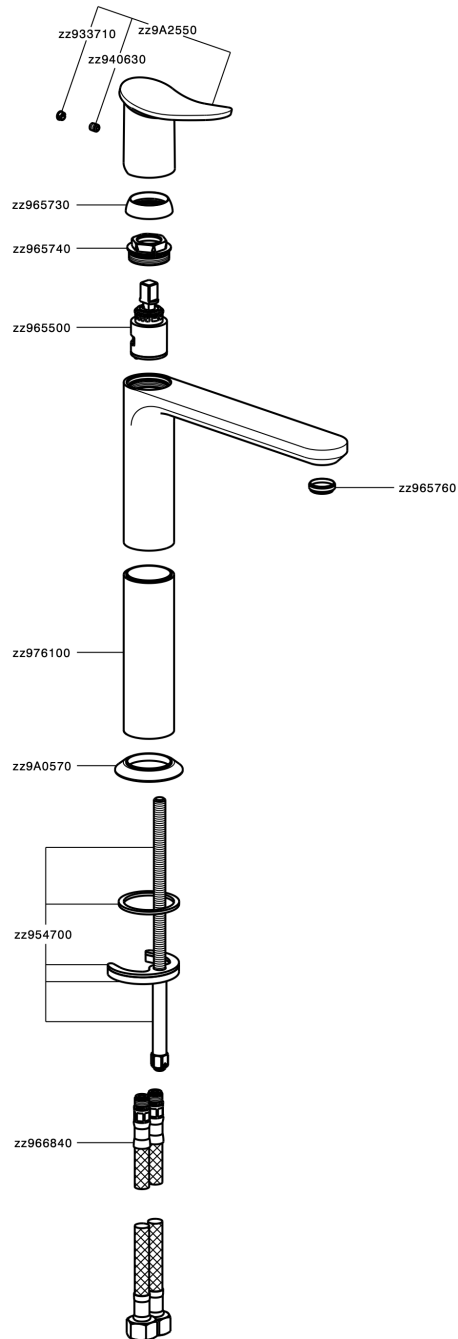

Lavabo monomando alto HARLOCK_HK003554

MODELO **HK003554**

Lavabo monomando alto, sin desagüe automático, latiguillos acero G.3/8"

ACABADOS DISPONIBLES

-  **21** 21 Cromo
-  **2P** 2P Oro rosa
-  **2Q** 2Q Black Titanium
-  **40** 40 Negro Mate
-  **4Q** 4Q Blanco Mate
-  **6T** 6T Cromo/Negro Mate

CARACTERÍSTICAS

Recambio Cartucho **ZZ96550000**

Cartucho Monomando 25 mm

Lavabo monomando alto HARLOCK_HK003554

HK003554

<https://es.huberitalia.com/lavabo-monomando-alto-harlock-hk003554>

2026-06-10