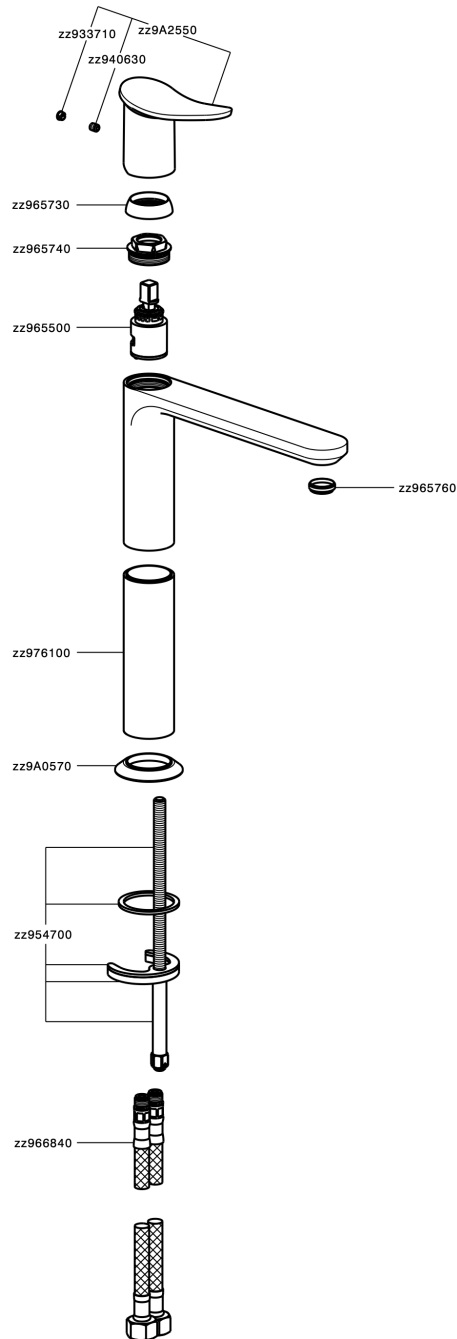

## Lavabo monomando alto HARLOCK\_HK003554

MODELO **HK003554**

Lavabo monomando alto, sin desagüe automático, latiguillos acero G.3/8"

### ACABADOS DISPONIBLES

-  **21** 21 Cromo
-  **2P** 2P Oro rosa
-  **2Q** 2Q Black Titanium
-  **40** 40 Negro Mate
-  **4Q** 4Q Blanco Mate
-  **6T** 6T Cromo/Negro Mate

### CARACTERÍSTICAS

Recambio Cartucho **ZZ96550000**

**Cartucho Monomando 25 mm**

## Lavabo monomando alto HARLOCK\_HK003554

HK003554

<https://es.huberitalia.com/lavabo-monomando-alto-harlock-hk003554>

2026-04-10