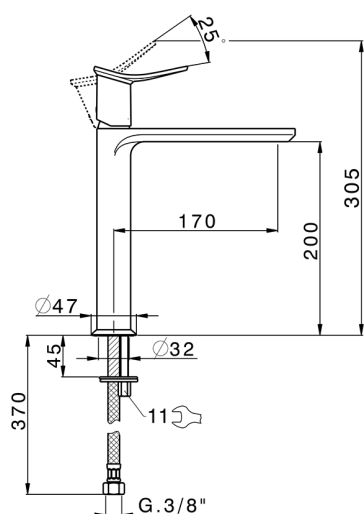

Lavabo monomando alto HARLOCK_HK003554

MODELO **HK003554**

Lavabo monomando alto, sin desagüe automático, latiguillos acero G.3/8"

ACABADOS DISPONIBLES

-  **21** 21 Cromo
-  **2P** 2P Oro rosa
-  **2Q** 2Q Black Titanium
-  **40** 40 Negro Mate
-  **4Q** 4Q Blanco Mate
-  **6T** 6T Cromo/Negro Mate

CARACTERÍSTICAS

Recambio Cartucho **ZZ96550000**

Cartucho Monomando 25 mm

Lavabo monomando alto HARLOCK_HK003554

HK003554

<https://es.huberitalia.com/lavabo-monomando-alto-harlock-hk003554>

2026-04-12