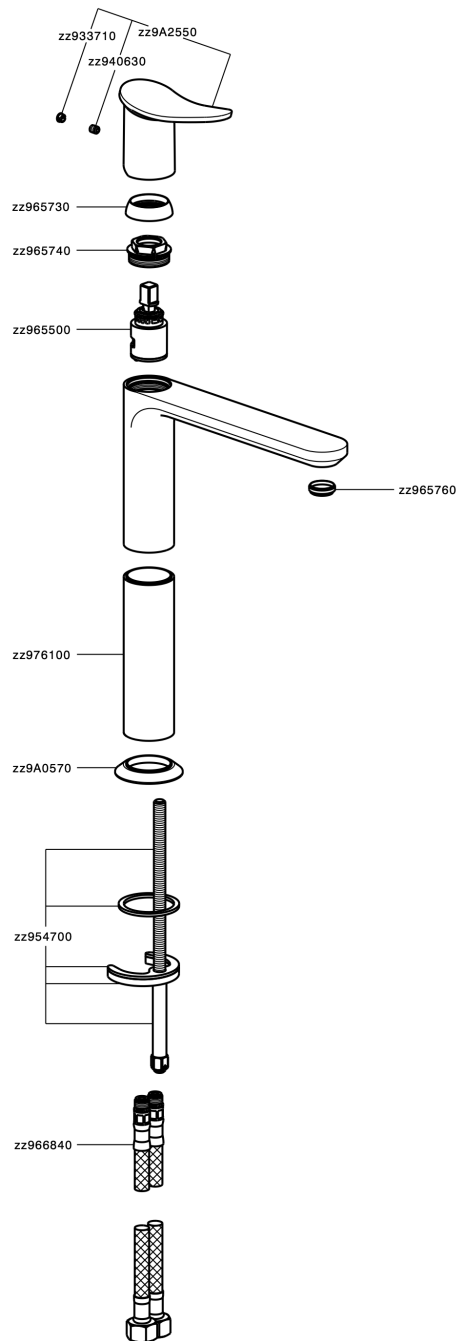

Lavabo monomando alto HARLOCK_HK003554

MODELO **HK003554**

Lavabo monomando alto, sin desagüe automático, latiguillos acero G.3/8"

ACABADOS DISPONIBLES

-  **21** 21 Cromo
-  **2P** 2P Oro rosa
-  **2Q** 2Q Black Titanium
-  **40** 40 Negro Mate
-  **4Q** 4Q Blanco Mate
-  **6T** 6T Cromo/Negro Mate

CARACTERÍSTICAS

Recambio Cartucho **ZZ96550000**

Cartucho Monomando 25 mm

Lavabo monomando alto HARLOCK_HK003554

HK003554

<https://es.huberitalia.com/lavabo-monomando-alto-harlock-hk003554>

2026-05-20