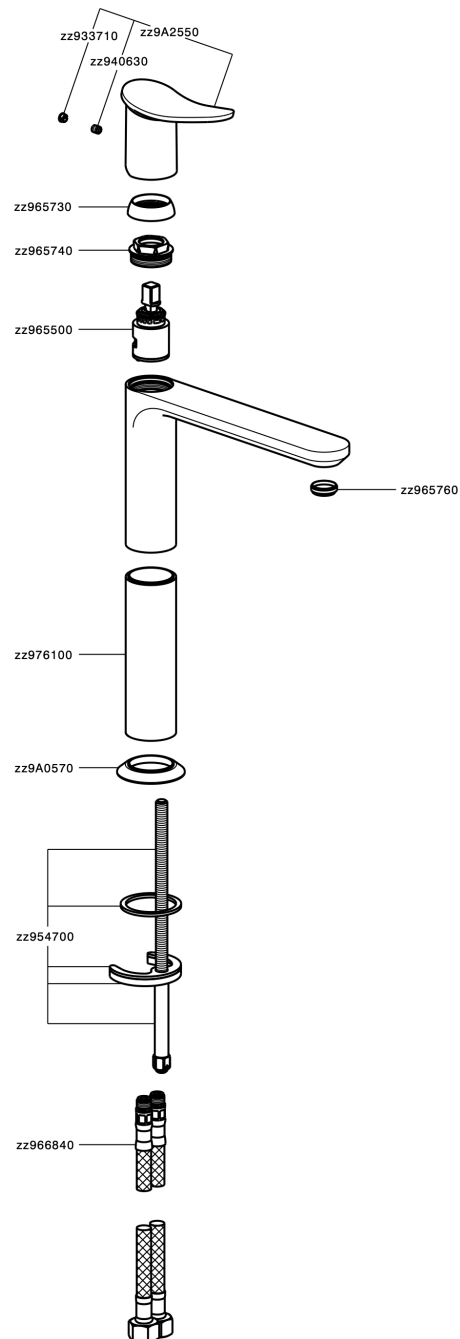

Lavabo monomando alto HARLOCK_HK003554

MODELO **HK003554**

Lavabo monomando alto, sin desagüe automático, latiguillos acero G.3/8"

ACABADOS DISPONIBLES

-  **21** 21 Cromo
-  **2P** 2P Oro rosa
-  **2Q** 2Q Black Titanium
-  **40** 40 Negro Mate
-  **4Q** 4Q Blanco Mate
-  **6T** 6T Cromo/Negro Mate

CARACTERÍSTICAS

Recambio Cartucho **ZZ96550000**

Cartucho Monomando 25 mm

Lavabo monomando alto HARLOCK_HK003554

HK003554

<https://es.huberitalia.com/lavabo-monomando-alto-harlock-hk003554>

2026-04-12