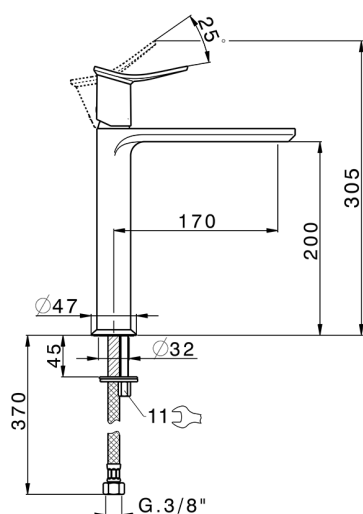

## Lavabo monomando alto HARLOCK\_HK003554

MODELO **HK003554**

Lavabo monomando alto, sin desagüe automático, latiguillos acero G.3/8"

### CARACTERÍSTICAS

Recambio Cartucho **ZZ96550000**

**Cartucho Monomando 25 mm**