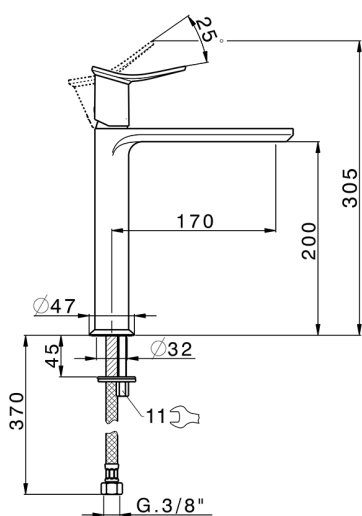

Lavabo monomando alto HARLOCK_HK003554

MODELO **HK003554**

Lavabo monomando alto, sin desagüe automático, latiguillos acero G.3/8"

ACABADOS DISPONIBLES

-  **21** 21 Cromo
-  **2P** 2P Oro rosa
-  **2Q** 2Q Black Titanium
-  **40** 40 Negro Mate
-  **4Q** 4Q Blanco Mate
-  **6T** 6T Cromo/Negro Mate

CARACTERÍSTICAS

Recambio Cartucho **ZZ96550000**

Cartucho Monomando 25 mm

Lavabo monomando alto HARLOCK_HK003554

HK003554

<https://es.huberitalia.com/lavabo-monomando-alto-harlock-hk003554>

2026-06-10