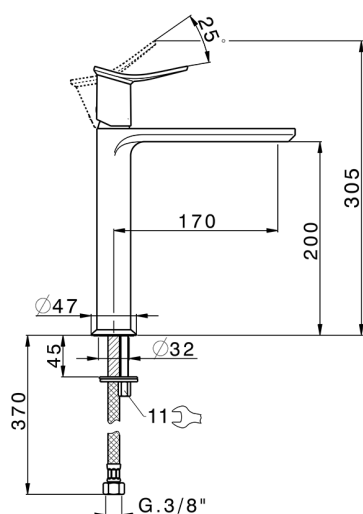

Lavabo monomando alto HARLOCK_HK003554

MODELO **HK003554**

Lavabo monomando alto, sin desagüe automático, latiguillos acero G.3/8"

ACABADOS DISPONIBLES

-  **21** 21 Cromo
-  **2P** 2P Oro rosa
-  **2Q** 2Q Black Titanium
-  **40** 40 Negro Mate
-  **4Q** 4Q Blanco Mate
-  **6T** 6T Cromo/Negro Mate

CARACTERÍSTICAS

Recambio Cartucho **ZZ96550000**

Cartucho Monomando 25 mm

Lavabo monomando alto HARLOCK_HK003554

HK003554

<https://es.huberitalia.com/lavabo-monomando-alto-harlock-hk003554>

2026-05-20