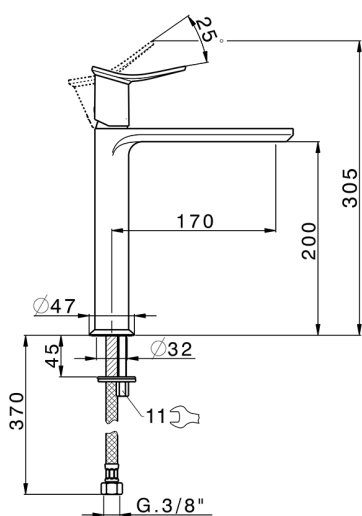

Lavabo monomando alto HARLOCK_HK003554

MODELO **HK003554**

Lavabo monomando alto, sin desagüe automático, latiguillos acero G.3/8"

ACABADOS DISPONIBLES

-  **21** 21 Cromo
-  **2P** 2P Oro rosa
-  **2Q** 2Q Black Titanium
-  **40** 40 Negro Mate
-  **4Q** 4Q Blanco Mate
-  **6T** 6T Cromo/Negro Mate

CARACTERÍSTICAS

Recambio Cartucho **ZZ96550000**

Cartucho Monomando 25 mm

Lavabo monomando alto HARLOCK_HK003554

HK003554

<https://es.huberitalia.com/lavabo-monomando-alto-harlock-hk003554>

2026-04-30