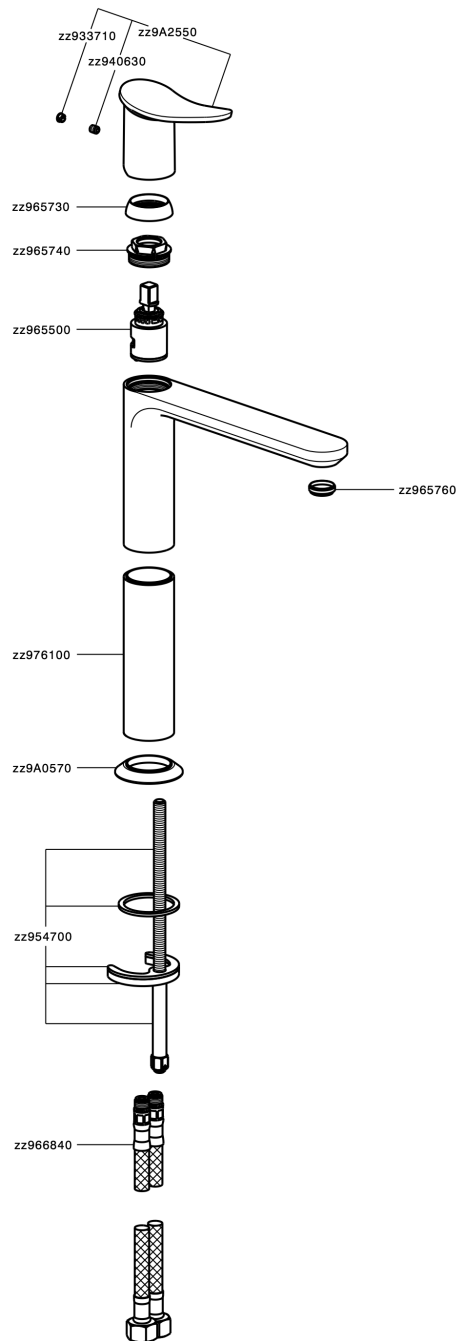

## Lavabo monomando alto HARLOCK\_HK003554

MODELO **HK003554**

Lavabo monomando alto, sin desagüe automático, latiguillos acero G.3/8"

### ACABADOS DISPONIBLES

-  **21** 21 Cromo
-  **2P** 2P Oro rosa
-  **2Q** 2Q Black Titanium
-  **40** 40 Negro Mate
-  **4Q** 4Q Blanco Mate
-  **6T** 6T Cromo/Negro Mate

### CARACTERÍSTICAS

Recambio Cartucho **ZZ96550000**

**Cartucho Monomando 25 mm**

## Lavabo monomando alto HARLOCK\_HK003554

HK003554

<https://es.huberitalia.com/lavabo-monomando-alto-harlock-hk003554>

2026-04-12