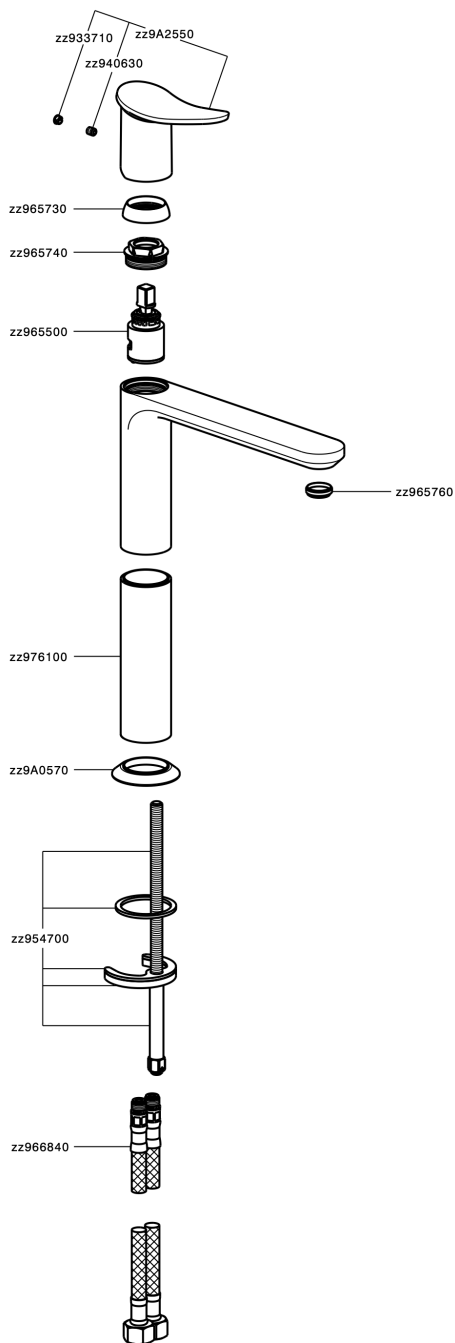

Lavabo monomando alto HARLOCK_HK003554

MODELO **HK003554**

Lavabo monomando alto, sin desagüe automático, latiguillos acero G.3/8"

ACABADOS DISPONIBLES

-  **21** 21 Cromo
-  **2P** 2P Oro rosa
-  **2Q** 2Q Black Titanium
-  **40** 40 Negro Mate
-  **4Q** 4Q Blanco Mate
-  **6T** 6T Cromo/Negro Mate

CARACTERÍSTICAS

Recambio Cartucho **ZZ96550000**

Cartucho Monomando 25 mm

Lavabo monomando alto HARLOCK_HK003554

HK003554

<https://es.huberitalia.com/lavabo-monomando-alto-harlock-hk003554>

2026-06-15