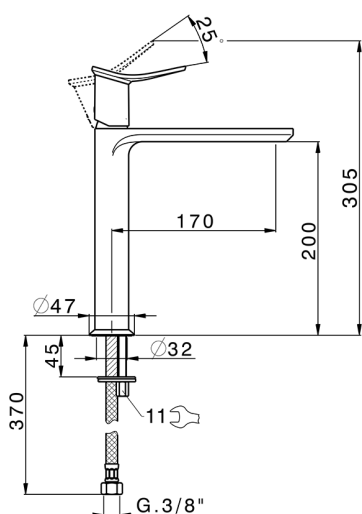

## Lavabo monomando alto HARLOCK\_HK003554

MODELO **HK003554**

Lavabo monomando alto, sin desagüe automático, latiguillos acero G.3/8"

### CARACTERÍSTICAS

Recambio Cartucho **ZZ96550000**

**Cartucho Monomando 25 mm**