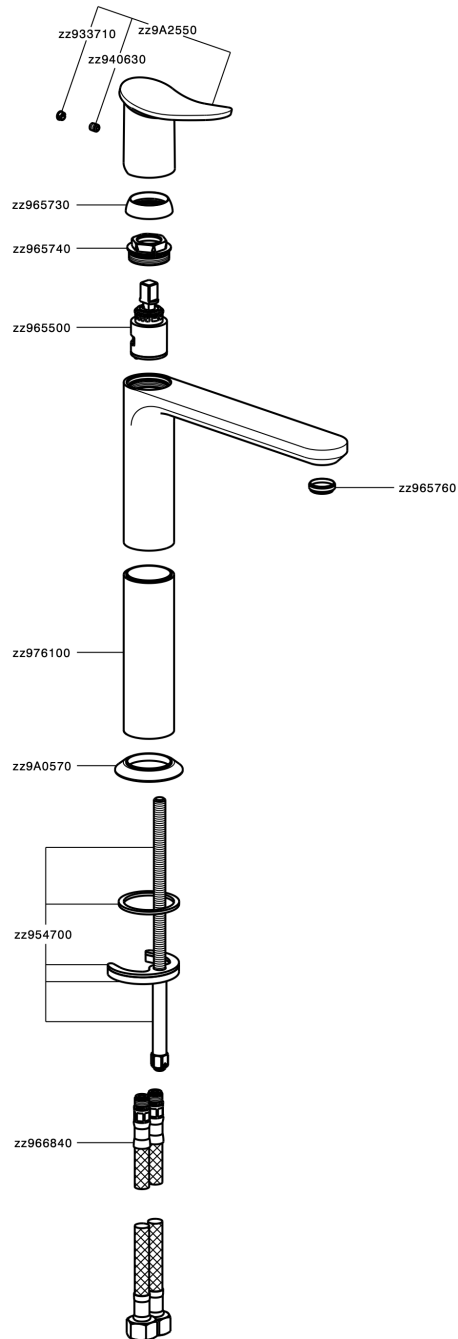

## Lavabo monomando alto HARLOCK\_HK003554

MODELO **HK003554**

Lavabo monomando alto, sin desagüe automático, latiguillos acero G.3/8"

### ACABADOS DISPONIBLES

-  **21** 21 Cromo
-  **2P** 2P Oro rosa
-  **2Q** 2Q Black Titanium
-  **40** 40 Negro Mate
-  **4Q** 4Q Blanco Mate
-  **6T** 6T Cromo/Negro Mate

### CARACTERÍSTICAS

Recambio Cartucho **ZZ96550000**

**Cartucho Monomando 25 mm**

## Lavabo monomando alto HARLOCK\_HK003554

HK003554

<https://es.huberitalia.com/lavabo-monomando-alto-harlock-hk003554>

2026-05-20