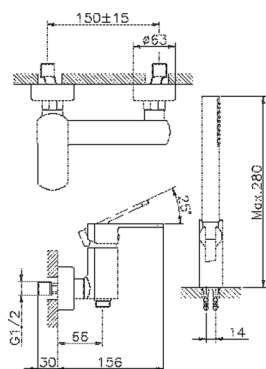

## Ducha monomando con duplex DADO\_DD000450

MODELO **DD000450**

Ducha monomando con duplex, soporte duchita articulado mural, duchita una función minimalista Ø 26 mm de ABS, flexible SUPREME 150 cm

### CARACTERÍSTICAS

Recambio Cartucho **ZZ96799000**

**Cartucho Monomando 35 mm**

2026-04-15