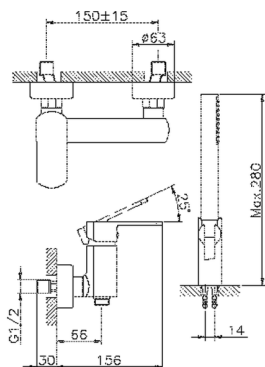

Ducha monomando con duplex DADO_DD000450

MODELO **DD000450**

Ducha monomando con duplex, soporte duchita articulado mural, duchita una función minimalista Ø 26 mm de ABS, flexible SUPREME 150 cm

ACABADOS DISPONIBLES

-  **21** 21 Cromo
-  **2B** 2B Níquel Brillo
-  **2F** 2F Níquel Cepillado
-  **40** 40 Negro Mate
-  **4Q** 4Q Blanco Mate

CARACTERÍSTICAS

Recambio Cartucho **ZZ96799000**

Cartucho Monomando 35 mm

2026-06-13