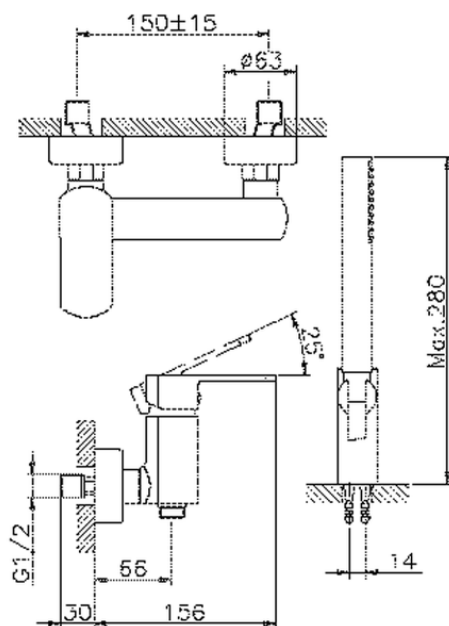

Ducha monomando con duplex DADO_DD000450

DD000450

<https://es.huberitalia.com/ducha-monomando-con-duplex-dado-dd000450>

2026-04-17