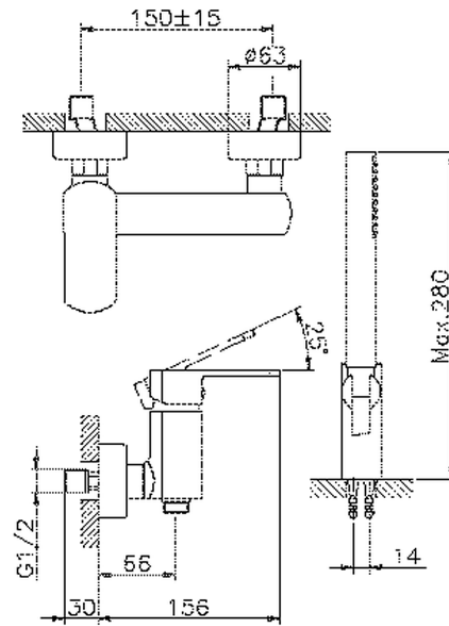

Ducha monomando con duplex DADO_DD000450

DD000450

<https://es.huberitalia.com/ducha-monomando-con-duplex-dado-dd000450>

2026-04-15