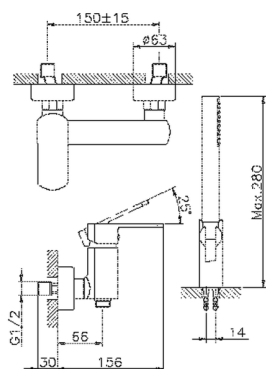

Ducha monomando con duplex DADO_DD000450

MODELO **DD000450**

Ducha monomando con duplex, soporte duchita articulado mural, duchita una función minimalista Ø 26 mm de ABS, flexible SUPREME 150 cm

ACABADOS DISPONIBLES

-  **21** 21 Cromo
-  **2B** 2B Níquel Brillo
-  **2F** 2F Níquel Cepillado
-  **40** 40 Negro Mate
-  **4Q** 4Q Blanco Mate

CARACTERÍSTICAS

Recambio Cartucho **ZZ96799000**

Cartucho Monomando 35 mm

2026-03-25