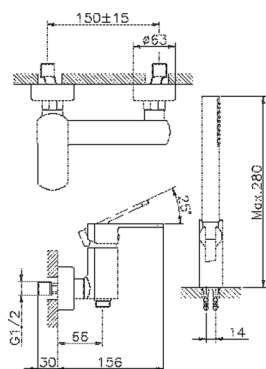

Ducha monomando con duplex DADO_DD000450

MODELO **DD000450**

Ducha monomando con duplex, soporte duchita articulado mural, duchita una función minimalista Ø 26 mm de ABS, flexible SUPREME 150 cm

ACABADOS DISPONIBLES

-  **21** 21 Cromo
-  **2B** 2B Níquel Brillo
-  **2F** 2F Níquel Cepillado
-  **40** 40 Negro Mate
-  **4Q** 4Q Blanco Mate

CARACTERÍSTICAS

Recambio Cartucho **ZZ96799000**

Cartucho Monomando 35 mm

2026-04-15