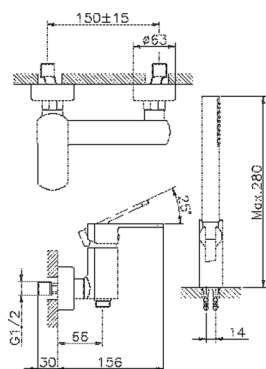

## Ducha monomando con duplex DADO\_DD000450

MODELO **DD000450**

Ducha monomando con duplex, soporte duchita articulado mural, duchita una función minimalista Ø 26 mm de ABS, flexible SUPREME 150 cm

### CARACTERÍSTICAS

Recambio Cartucho **ZZ96799000**

**Cartucho Monomando 35 mm**

2026-05-20