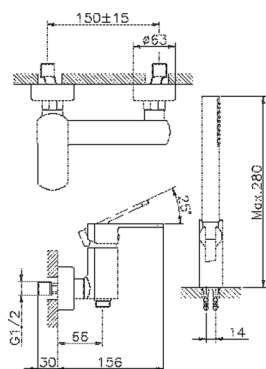

## Ducha monomando con duplex DADO\_DD000450

MODELO **DD000450**

Ducha monomando con duplex, soporte duchita articulado mural, duchita una función minimalista Ø 26 mm de ABS, flexible SUPREME 150 cm

### CARACTERÍSTICAS

Recambio Cartucho **ZZ96799000**

**Cartucho Monomando 35 mm**

2026-06-15