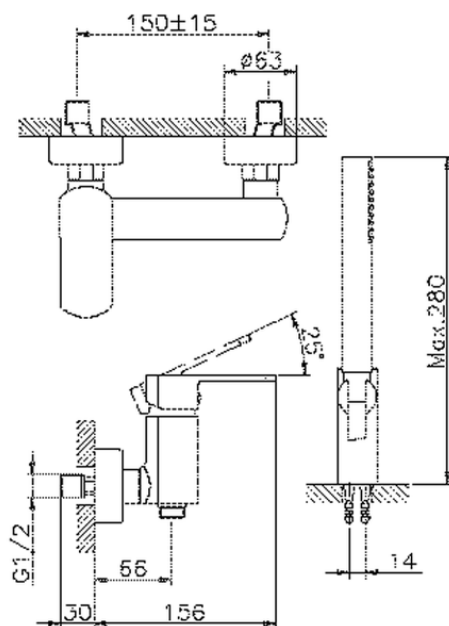

Ducha monomando con duplex DADO_DD000450

DD000450

<https://es.huberitalia.com/ducha-monomando-con-duplex-dado-dd000450>

2026-06-15