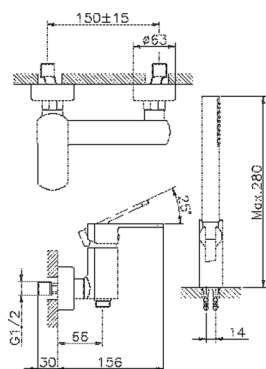

Ducha monomando con duplex DADO_DD000450

MODELO **DD000450**

Ducha monomando con duplex, soporte duchita articulado mural, duchita una función minimalista Ø 26 mm de ABS, flexible SUPREME 150 cm

ACABADOS DISPONIBLES

-  **21** 21 Cromo
-  **2B** 2B Níquel Brillo
-  **2F** 2F Níquel Cepillado
-  **40** 40 Negro Mate
-  **4Q** 4Q Blanco Mate

CARACTERÍSTICAS

Recambio Cartucho **ZZ96799000**

Cartucho Monomando 35 mm

2026-06-10