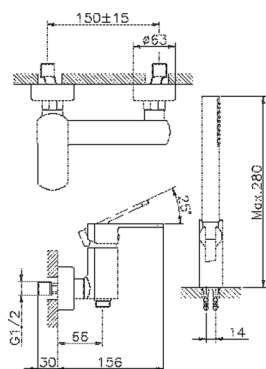

Ducha monomando con duplex DADO_DD000450

MODELO **DD000450**

Ducha monomando con duplex, soporte duchita articulado mural, duchita una función minimalista Ø 26 mm de ABS, flexible SUPREME 150 cm

ACABADOS DISPONIBLES

-  **21** 21 Cromo
-  **2B** 2B Níquel Brillo
-  **2F** 2F Níquel Cepillado
-  **40** 40 Negro Mate
-  **4Q** 4Q Blanco Mate

CARACTERÍSTICAS

Recambio Cartucho **ZZ96799000**

Cartucho Monomando 35 mm

2026-05-20