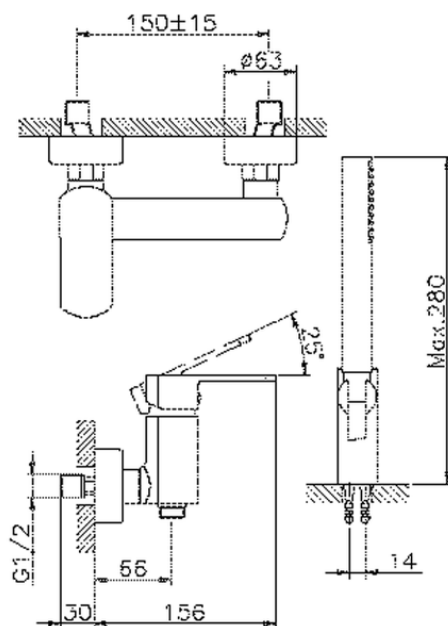

Ducha monomando con duplex DADO\_DD000450

DD000450

<https://es.huberitalia.com/ducha-monomando-con-duplex-dado-dd000450>

2026-06-10