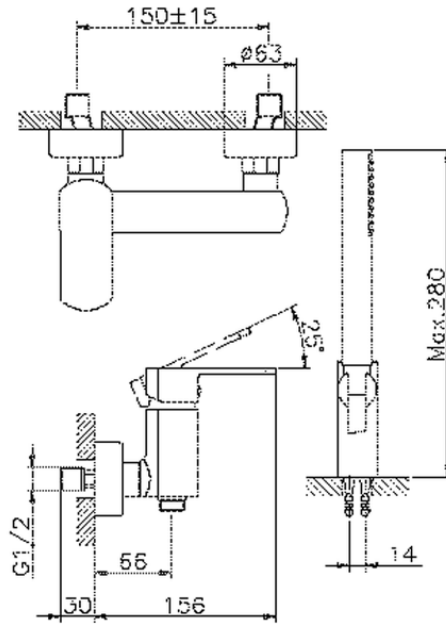

Ducha monomando con duplex DADO_DD000450

DD000450

<https://es.huberitalia.com/ducha-monomando-con-duplex-dado-dd000450>

2026-06-30