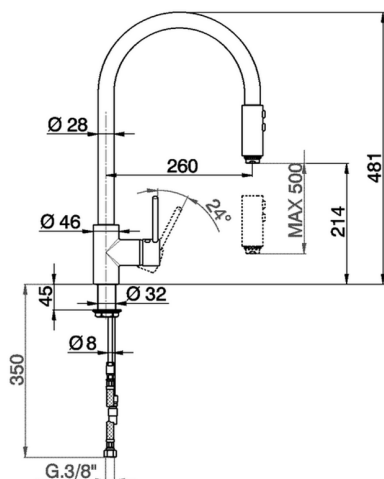

Fregadero monomando ducha extraíble KITCHEN_LL400570

MODELO **LL400570**

Fregadero monomando ducha extraíble, caño giratorio, duchita 2 funciones, flexible de Latón 175 cm

ACABADOS DISPONIBLES

CARACTERÍSTICAS

Recambio Cartucho **ZZ93196000**

Cartucho Monomando 38 mm

2024-11-21