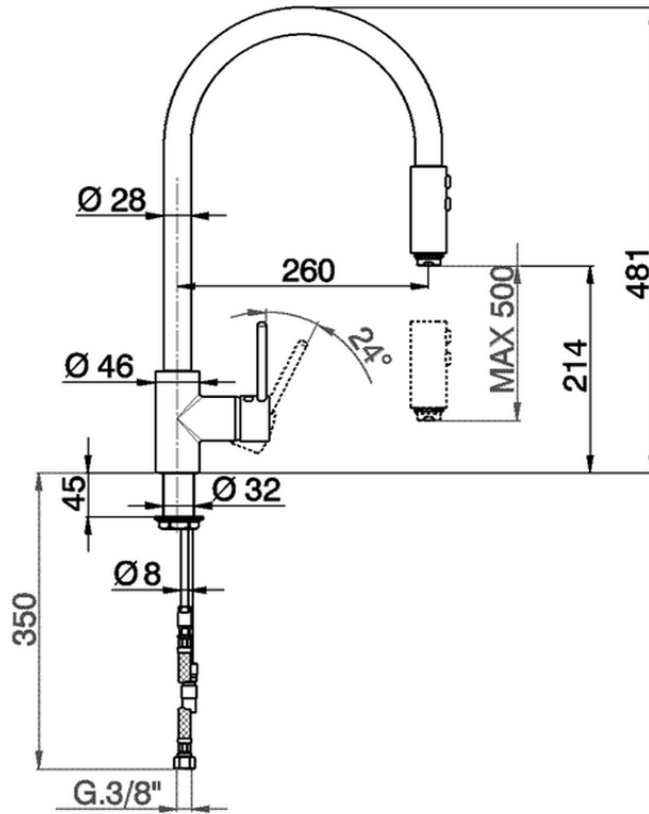

Fregadero monomando ducha extraíble KITCHEN_LL400570

LL400570

<https://es.huberitalia.com/fregadero-monomando-ducha-extraible-kitchen-ll400570>

2024-11-21