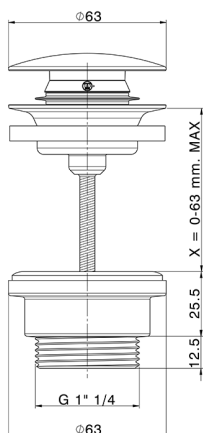

Válvula desagüe click-clack 1" 1/4 para lavabo LYNOX_ZB001800

MODELO **ZB001800**

Válvula desagüe click-clack 1" 1/4 para lavabo, para sistema de desagüe con rebosadero, sistema de desagüe sin rebosadero, para espesores Máx. de 0-63 mm, Inox AISI 304

ACABADOS DISPONIBLES

D1 D1 Inox Cepillado

CARACTERÍSTICAS

2026-06-10