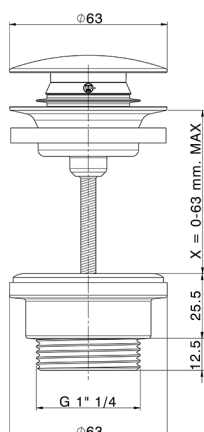

Válvula desagüe click-clack 1" 1/4 para lavabo LYNOX_ZB001800

MODELO **ZB001800**

Válvula desagüe click-clack 1" 1/4 para lavabo, para sistema de desagüe con rebosadero, sistema de desagüe sin rebosadero, para espesores Máx. de 0-63 mm, Inox AISI 304

ACABADOS DISPONIBLES

D1 D1 Inox Cepillado

CARACTERÍSTICAS

2026-04-30