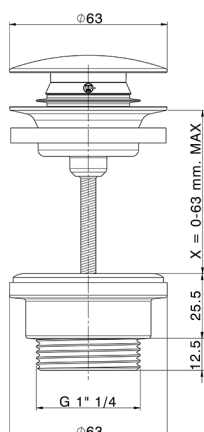

Válvula desagüe click-clack 1" 1/4 para lavabo LYNOX_ZB001800

MODELO **ZB001800**

Válvula desagüe click-clack 1" 1/4 para lavabo, para sistema de desagüe con rebosadero, sistema de desagüe sin rebosadero, para espesores Máx. de 0-63 mm, Inox AISI 304

ACABADOS DISPONIBLES

D1 D1 Inox Cepillado

CARACTERÍSTICAS

2026-04-10