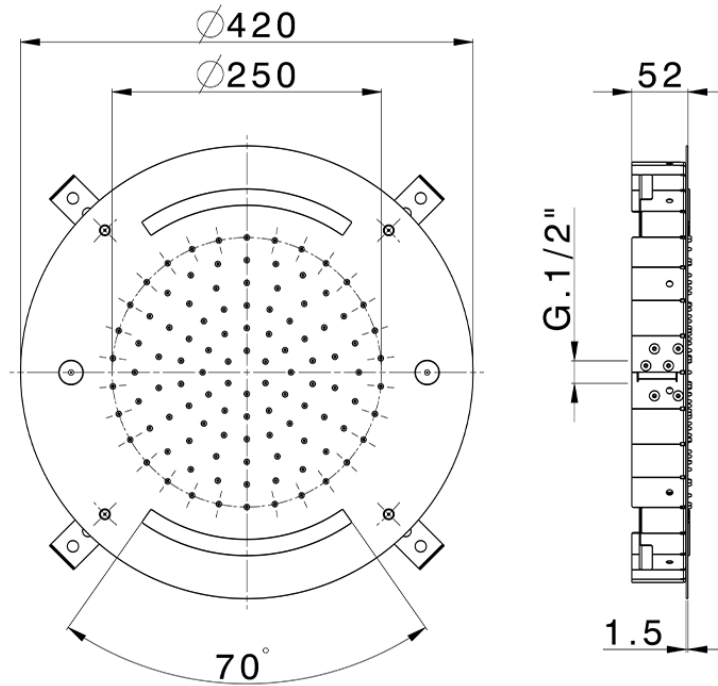

## Rociador de techo con cromoterapia Ø 420 mm ZEN\_ZS1C0025

ZS1C0025

<https://es.huberitalia.com/rociador-de-techo-con-cromoterapia-o-420-mm-zen-zs1c0025>

2024-11-24