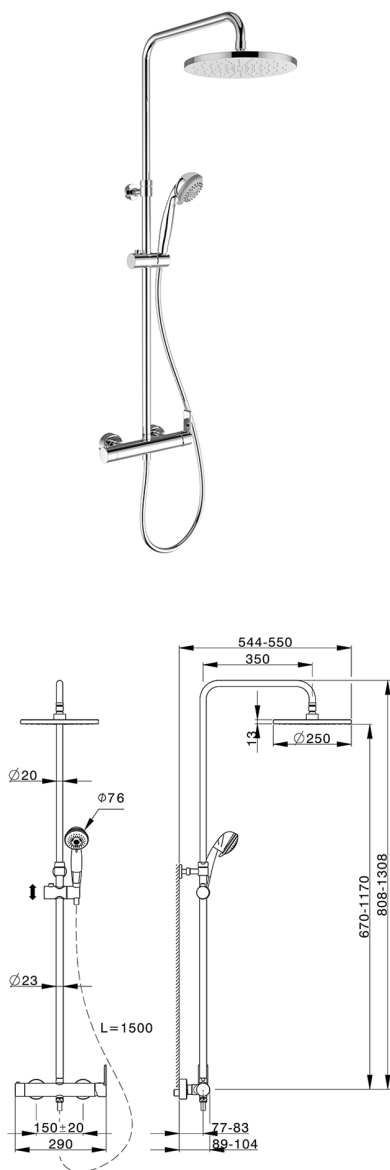

Columna monomando ducha 2 funciones

MODELO **ZR004020**

Columna monomando ducha 2 funciones,desviador 2 salidas,columna telescópica,soporte duchita corredero,duchita una función minimalista Ø 26 mm ABS,rociador redondo Ø250 mm espesor 14 mm de ABS,flexible PVC 150 cm

ACABADOS DISPONIBLES

21 21 Cromo

CARACTERÍSTICAS

Recambio Cartucho **ZZ95435000**

Cartucho Monomando 35 mm

2026-04-30