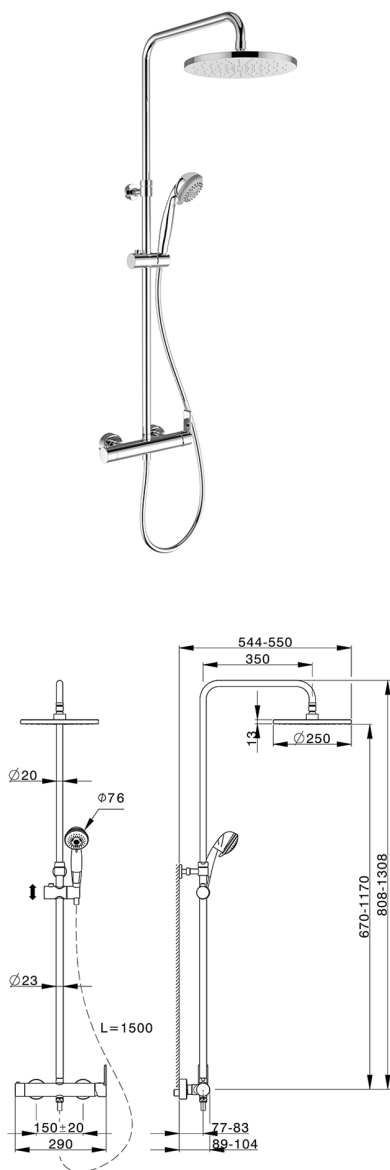

Columna monomando ducha 2 funciones

MODELO **ZR004020**

Columna monomando ducha 2 funciones,desviador 2 salidas,columna telescópica,soporte duchita corredero,duchita una función minimalista Ø 26 mm ABS,rociador redondo Ø250 mm espesor 14 mm de ABS,flexible PVC 150 cm

ACABADOS DISPONIBLES

21 21 Cromo

CARACTERÍSTICAS

Recambio Cartucho **ZZ95435000**

Cartucho Monomando 35 mm

2026-05-20