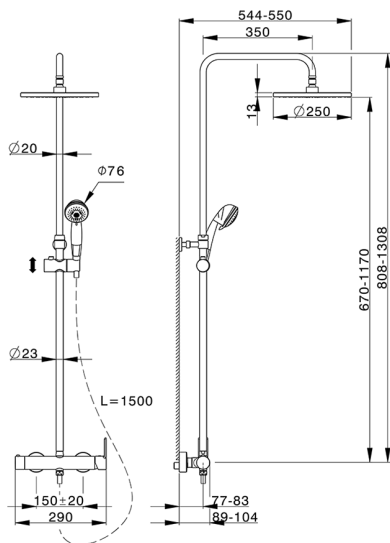

Columna monomando ducha 2 funciones

MODELO **ZR004020**

Columna monomando ducha 2 funciones, desviador 2 salidas, columna telescópica, soporte duchita corredero, duchita una función minimalista Ø 26 mm ABS, rociador redondo Ø250 mm espesor 14 mm de ABS, flexible PVC 150 cm

ACABADOS DISPONIBLES

21 21 Cromo

CARACTERÍSTICAS

Recambio Cartucho **ZZ95435000**

Cartucho Monomando 35 mm

2026-06-14