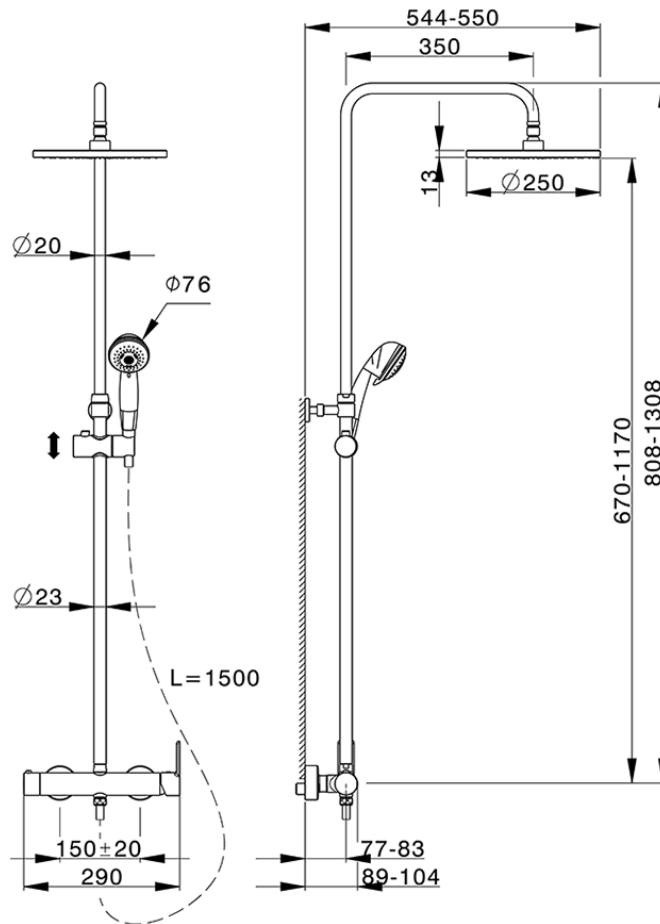

Columna monomando ducha 2 funciones

ZR004020

<https://es.huberitalia.com/columna-monomando-ducha-2-funciones>

2026-04-30