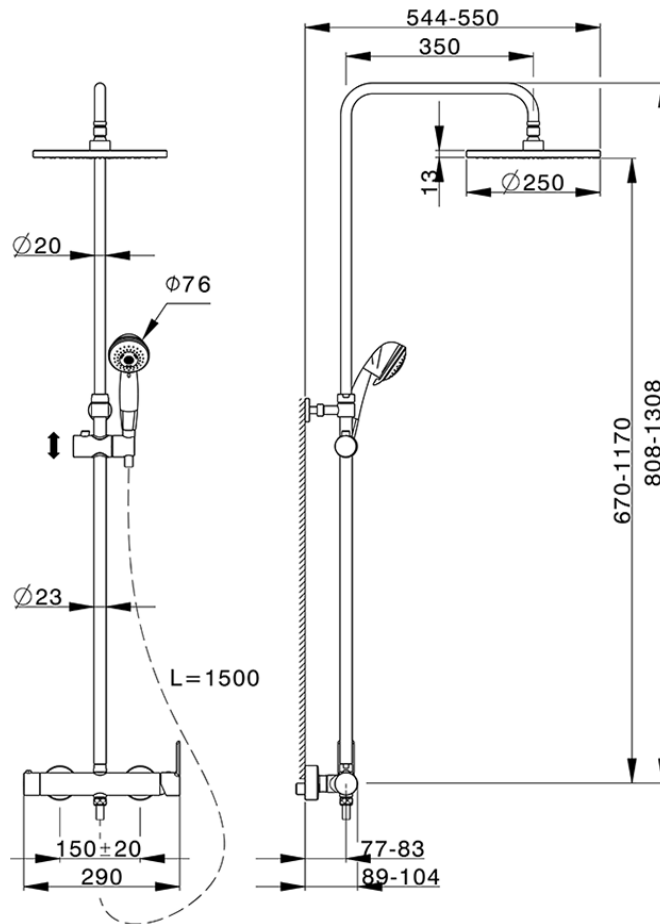

Columna monomando ducha 2 funciones

ZR004020

<https://es.huberitalia.com/columna-monomando-ducha-2-funciones>

2026-06-10