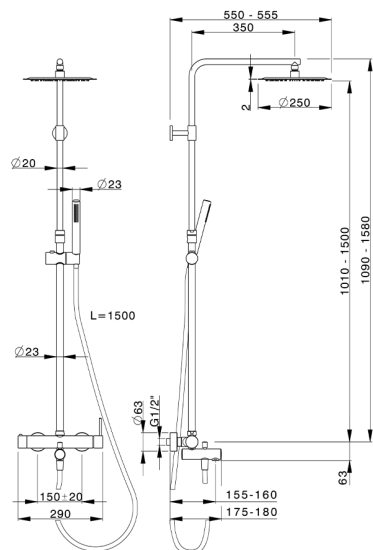

Columna monomando bañera 3 funciones COLUMNS_MT004160

MODELO **MT004160**

Columna monomando bañera 3 funciones, columna telescópica, duchita una función Ø 23 mm de Latón, rociador redondo Ø 250 mm es.2 mm de INOX, flexible liso SUPREME 150 cm

ACABADOS DISPONIBLES

21 21 Cromo

CARACTERÍSTICAS

Recambio Cartucho **ZZ95435000**

Cartucho Monomando 35 mm

2026-06-15