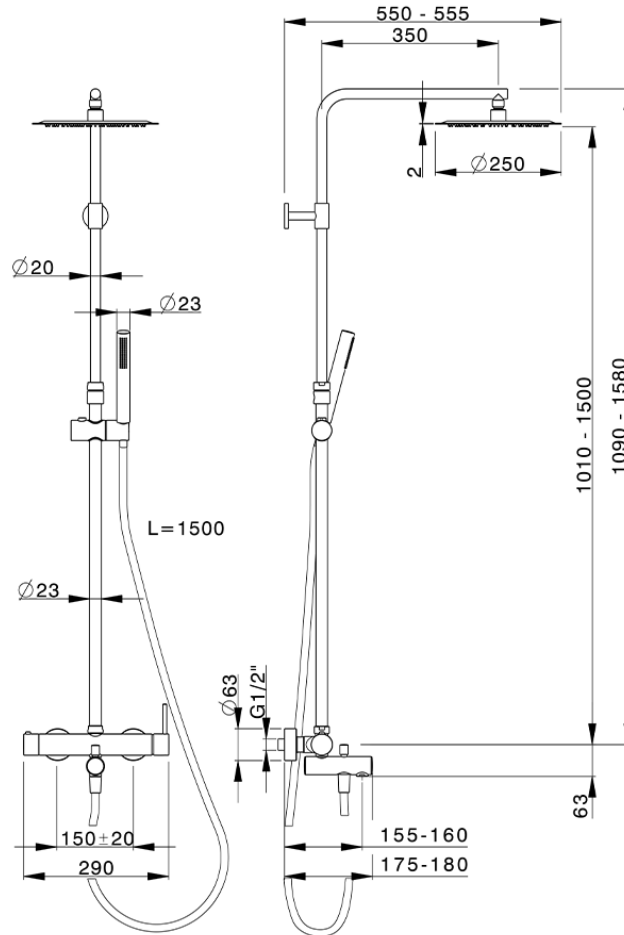

Columna monomando bañera 3 funciones COLUMNS_MT004160

MT004160

<https://es.huberitalia.com/columna-monomando-banera-3-funciones-columns-mt004160>

2026-05-20