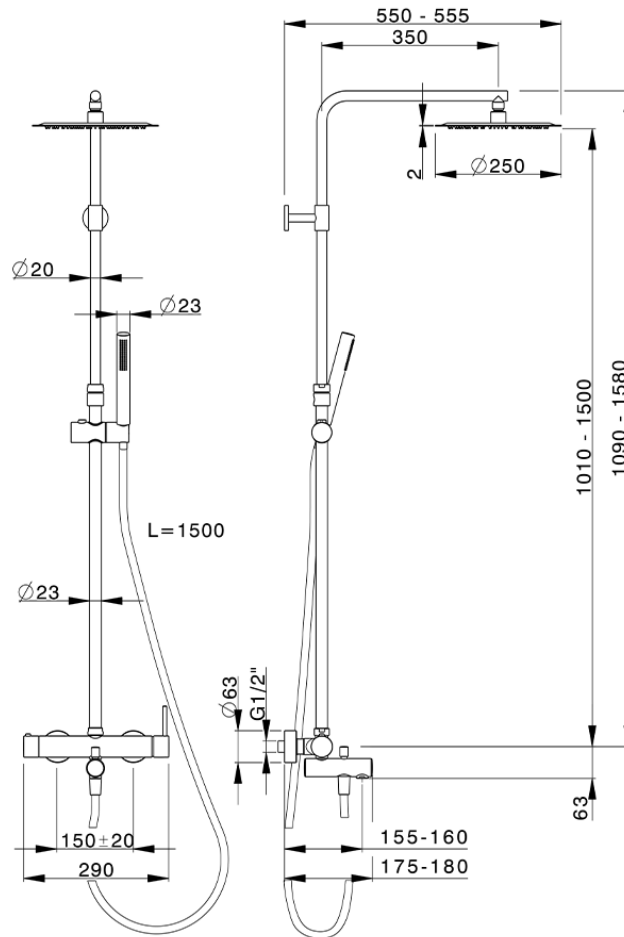

## Columna monomando bañera 3 funciones COLUMNS\_MT004160

MT004160

<https://es.huberitalia.com/columna-monomando-banera-3-funciones-columns-mt004160>

2026-06-10