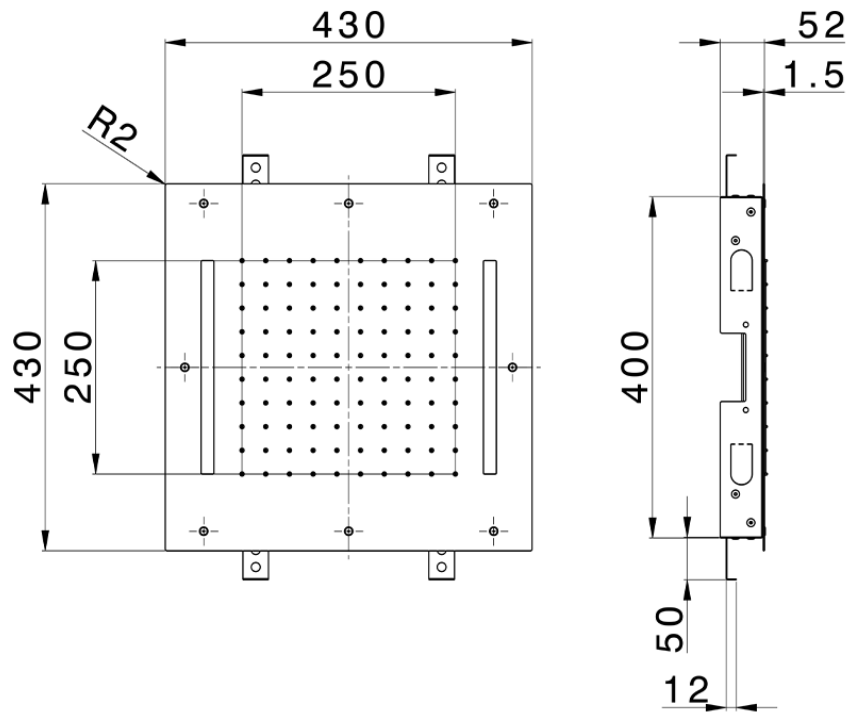

## Rociador de techo con cromoterapia 430x430 mm ZEN\_ZS1C0050

ZS1C0050

<https://es.huberitalia.com/rociador-de-techo-con-cromoterapia-430x430-mm-zen-zs1c0050>

2024-11-21