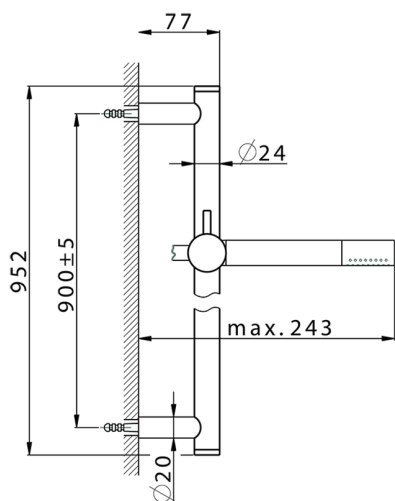

Conjunto ducha barra corrediza SHOWER_SS010720

MODELO **SS010720**

Conjunto ducha barra corrediza, barra 90 cm latón Ø24 con soporte corredizo Latón, duchita una función minimal Ø24mm de Latón, flexible liso SUPREME 150 cm

ACABADOS DISPONIBLES

- **21** 21 Cromo
- **2B** 2B Níquel Brillo
- **40** 40 Negro Mate
- **4Q** 4Q Blanco Mate

CARACTERÍSTICAS

2025-02-22