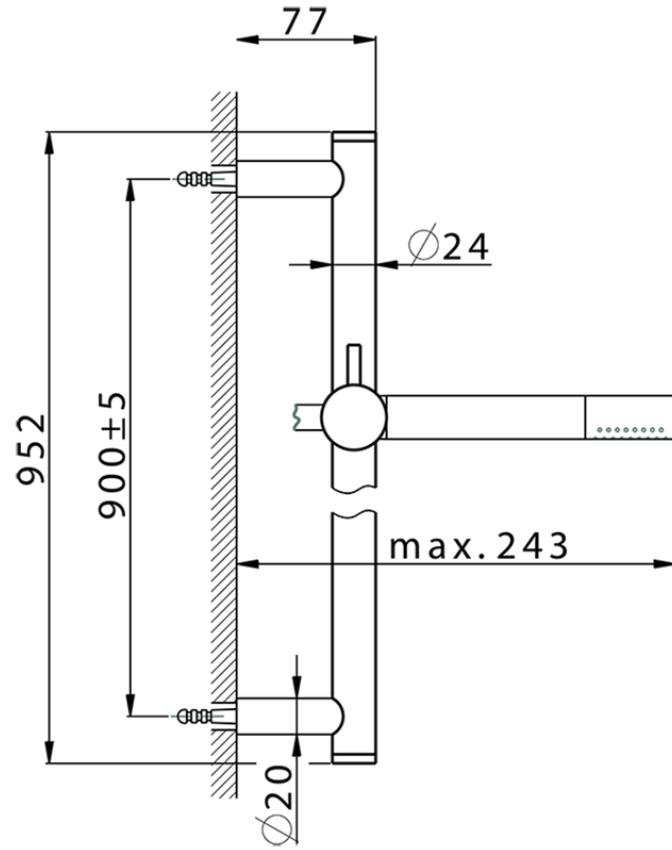

Conjunto ducha barra corrediza SHOWER_SS010720

SS010720

<https://es.huberitalia.com/conjunto-ducha-barra-corrediza-shower-ss010720>

2025-02-22