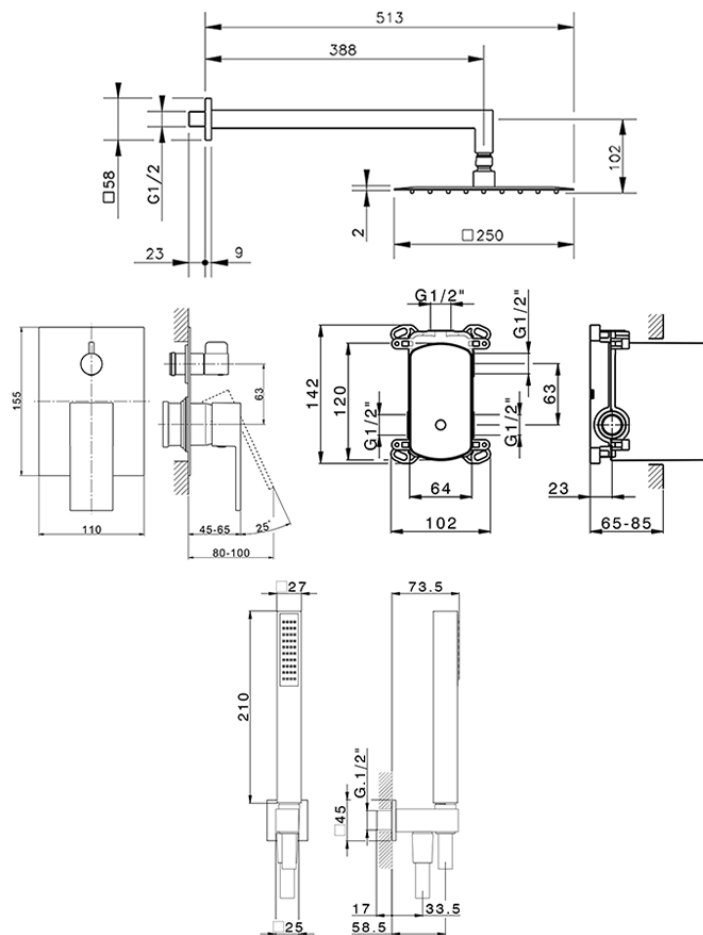

Conjunto ducha monomando empotrado NUOVA EGO_NE0KM030

NE0KM030

<https://es.huberitalia.com/conjunto-ducha-monomando-empotrado-nuova-ego-ne0km030>

2026-06-10