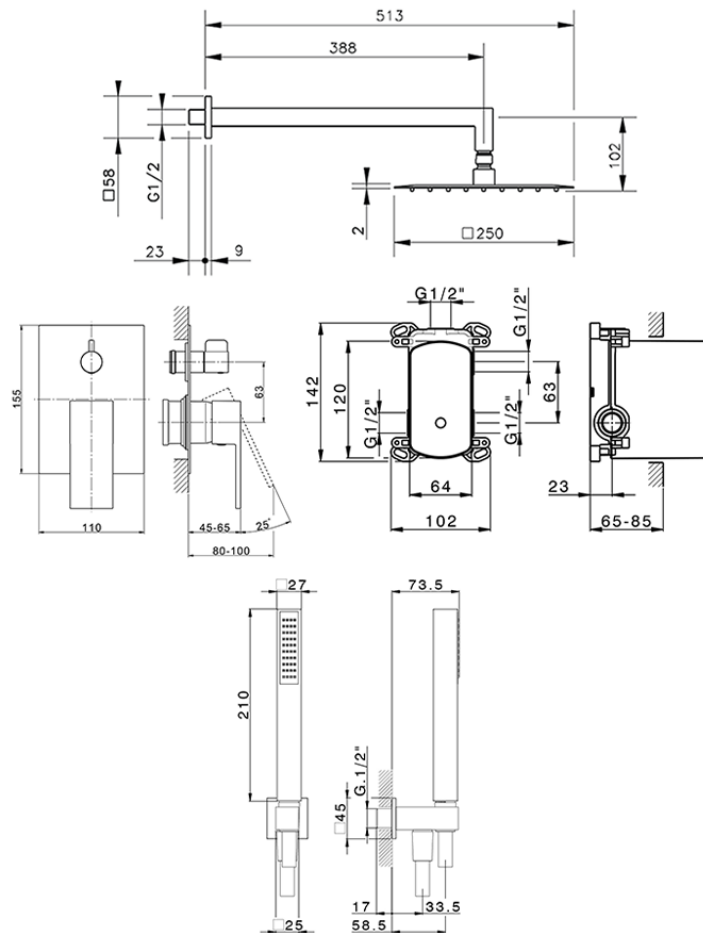

## Conjunto ducha monomando empotrado NUOVA EGO\_NE0KM030

NE0KM030

<https://es.huberitalia.com/conjunto-ducha-monomando-empotrado-nuova-ego-ne0km030>

2026-04-18