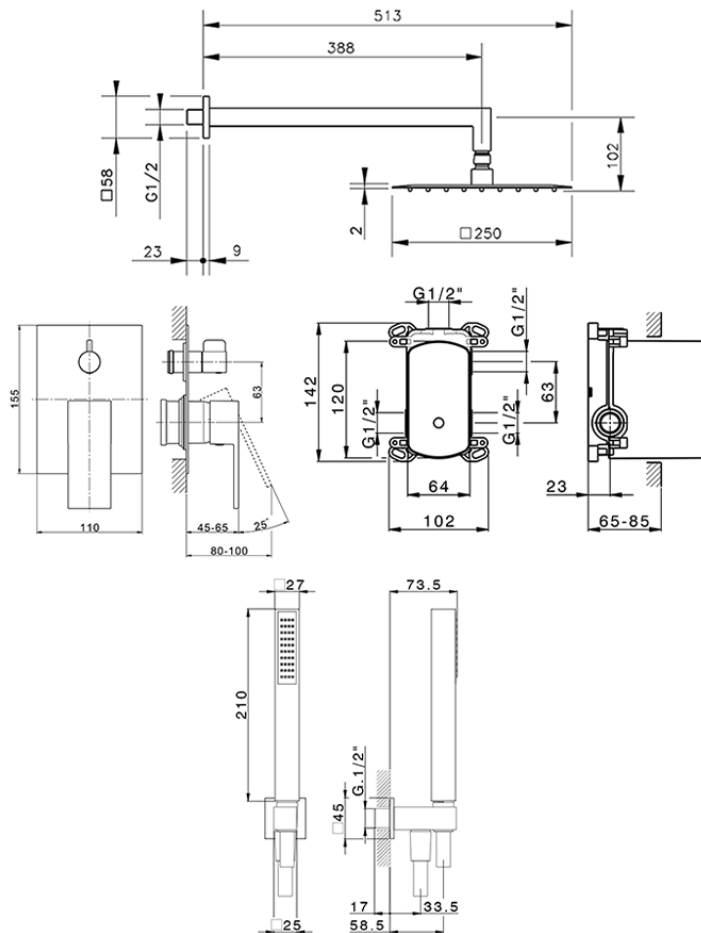

## Conjunto ducha monomando empotrado NUOVA EGO\_NE0KM030

NE0KM030

<https://es.huberitalia.com/conjunto-ducha-monomando-empotrado-nuova-ego-ne0km030>

2026-06-13