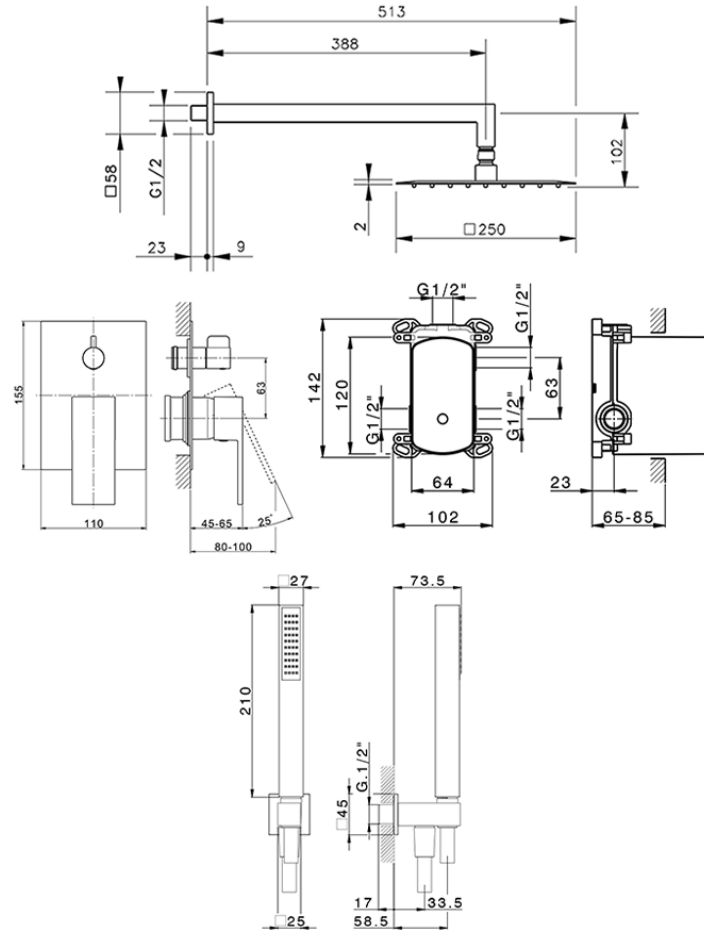

Conjunto ducha monomando empotrado NUOVA EGO_NE0KM030

NE0KM030

<https://es.huberitalia.com/conjunto-ducha-monomando-empotrado-nuova-ego-ne0km030>

2026-05-22