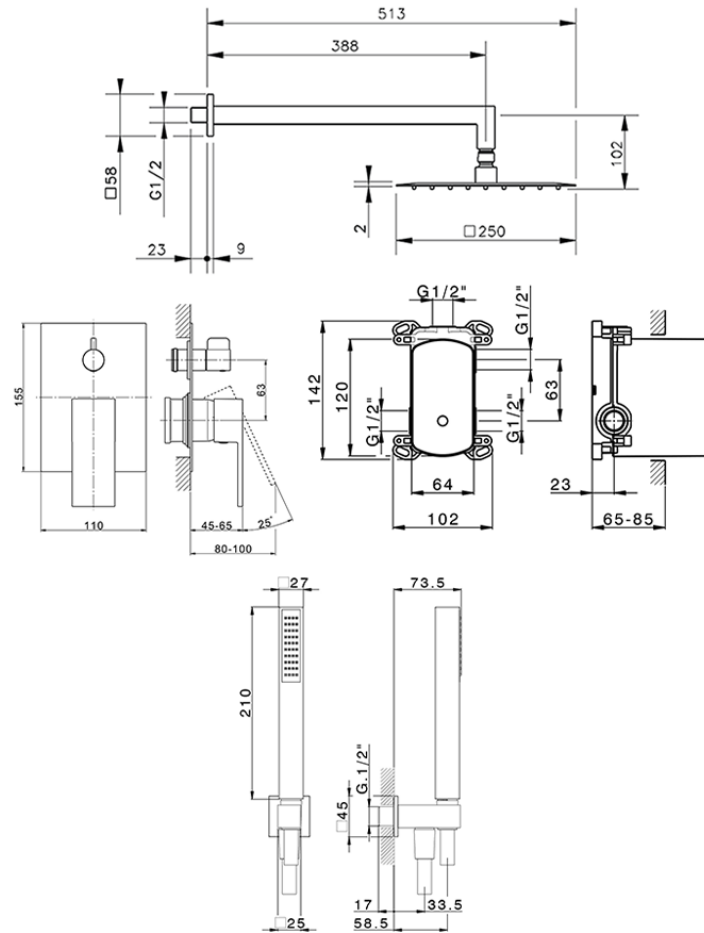

Conjunto ducha monomando empotrado NUOVA EGO_NE0KM030

NE0KM030

<https://es.huberitalia.com/conjunto-ducha-monomando-empotrado-nuova-ego-ne0km030>

2026-04-17