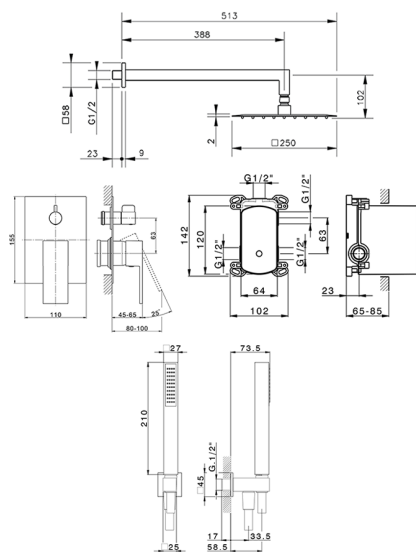

## Conjunto ducha monomando empotrado NUOVA EGO\_NE0KM030

MODELO **NE0KM030**

Conjunto ducha monomando empotrado, Desviador giratorio 2 salidas, soporte duchita mural con toma de agua, brazo ducha L.400 mm, rociador cuadrado 250x250 mm es.2 mm INOX, duchita una función minimal. cuadrada 27x27mm ABS, toma de agua 1/2", flexible liso SILVERFLEX 150 cm

ACABADOS DISPONIBLES

-  **21** 21 Cromo
-  **2F** 2F Níquel Cepillado
-  **40** 40 Negro Mate
-  **4Q** 4Q Blanco Mate

CARACTERÍSTICAS

Recambio Cartucho **ZZ95409000**

**Cartucho Monomando 35 mm**

Empotrado 3 **ZZ95409000**

**Cartucho Monomando 35 mm**

**100**

### EcoStop

La función EcoStop limita el caudal del agua aproximadamente el 50% de la salida máxima con una leve resistencia en la maneta. Basta con empujar ligeramente más allá de la mitad del tope sólo cuando se requiera la salida máxima de agua. Esto permitirá ahorrar hasta un 50% de agua.