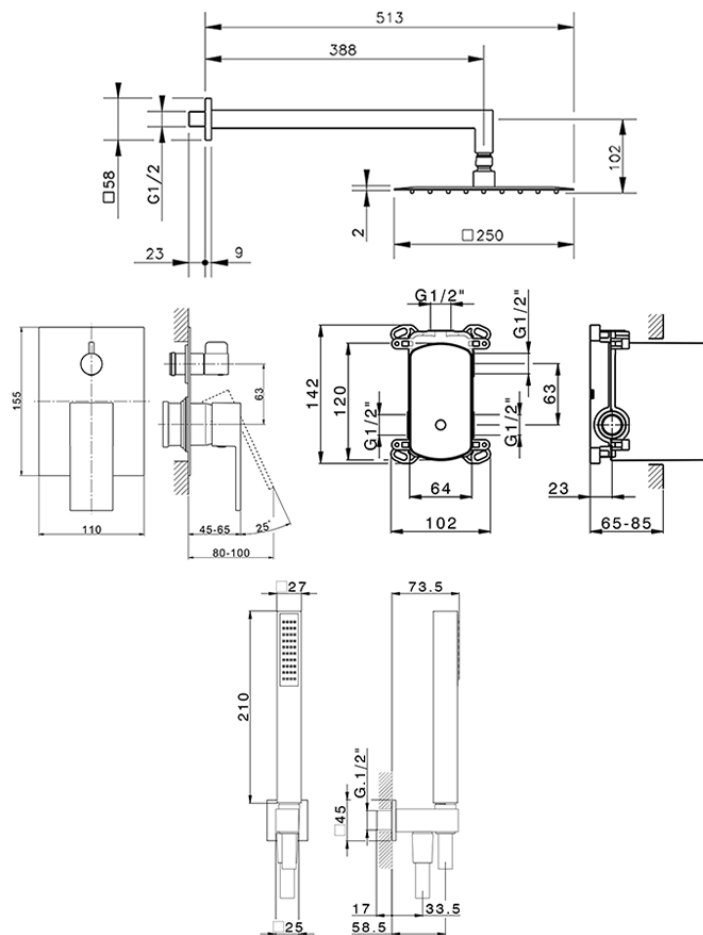

## Conjunto ducha monomando empotrado NUOVA EGO\_NE0KM030

NE0KM030

<https://es.huberitalia.com/conjunto-ducha-monomando-empotrado-nuova-ego-ne0km030>

2026-06-10