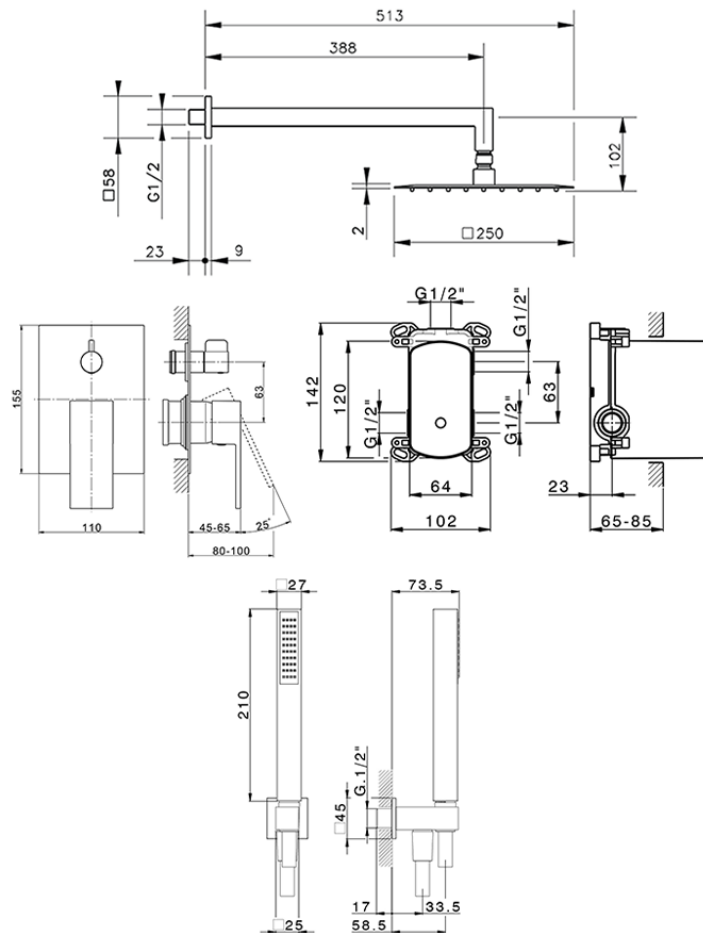

Conjunto ducha monomando empotrado NUOVA EGO_NE0KM030

NE0KM030

<https://es.huberitalia.com/conjunto-ducha-monomando-empotrado-nuova-ego-ne0km030>

2026-07-04