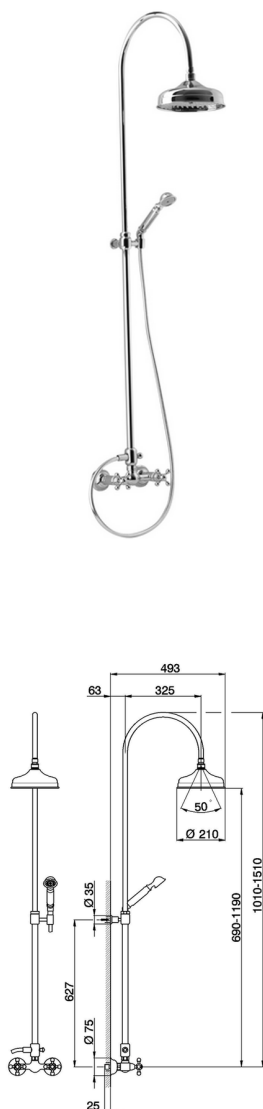

Columna ducha 2 funciones COLUMNS_AC904051

MODELO **AC904051**

Columna ducha 2 funciones, desviador 2 salidas, columna telescópica, con soporte duchita fijo, duchita una función clásica Ø 53 mm de Latón, rociador redondo Ø210 mm de Latón, flexible de Latón 150 cm

ACABADOS DISPONIBLES

-  **21** 21 Cromo
-  **24** 24 Oro
-  **27** 27 Bronce Viejo
-  **2A** 2A Niquel Satinado Cepillado
-  **74** 74 Cromo/Oro
-  **2W** 2W Oro Cepillado

CARACTERÍSTICAS

2025-04-25