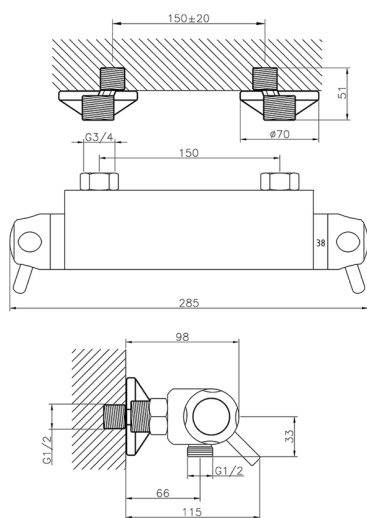

Termostático

El Termostático Huber es tu gestor personal del agua, ayudándote a manejar, controlar y ahorrar agua y energía.

2025-04-24