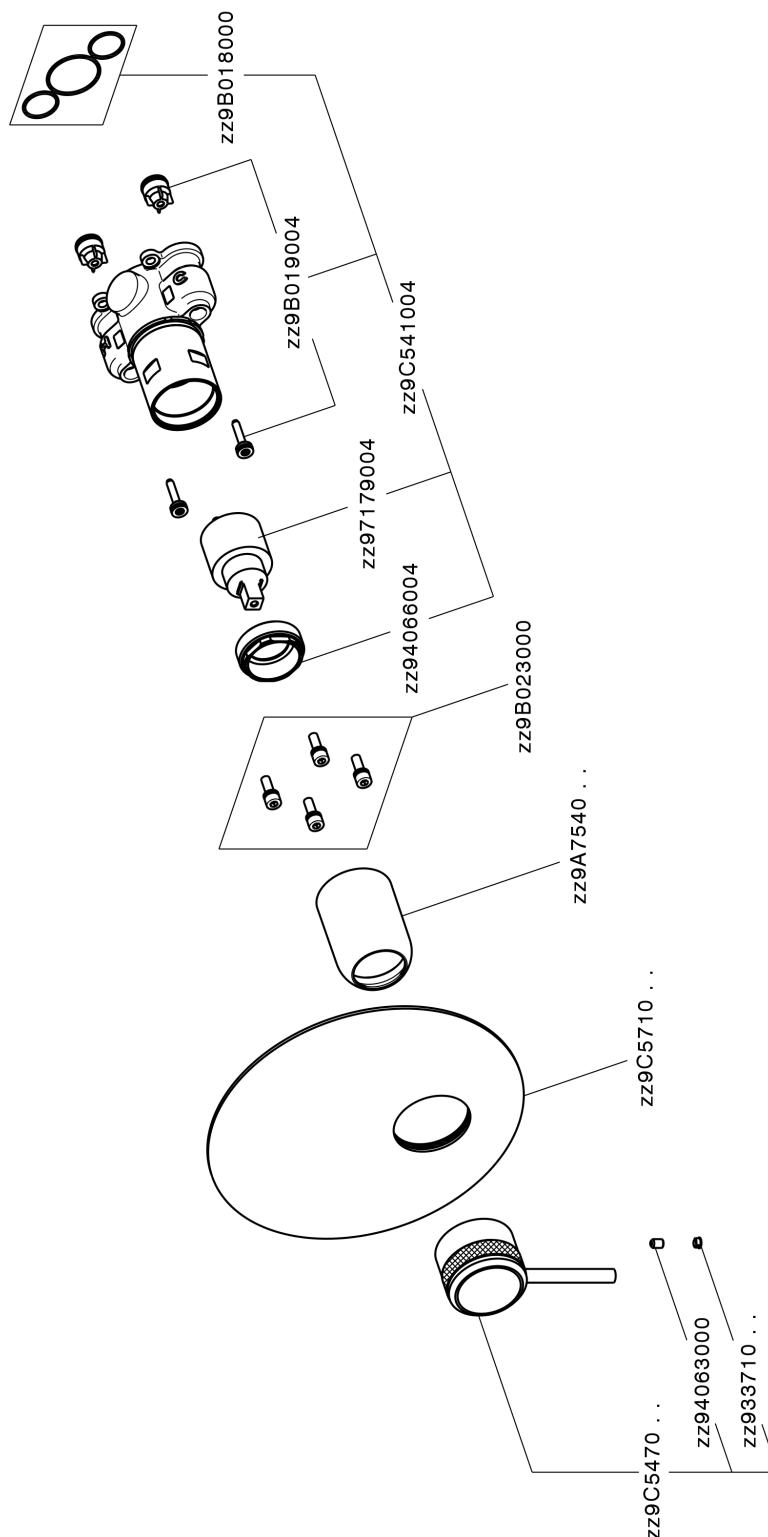

Conjunto Monomando para One-Box ONE BOX_CR0BM010

CR0BM010

<https://es.huberitalia.com/conjunto-monomando-para-one-box-one-box-cr0bm010>